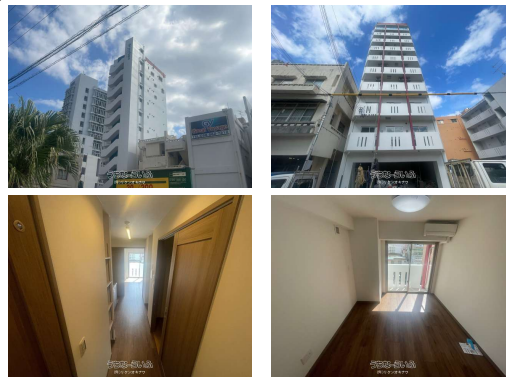

【令和7年1月完成予定】今なら1ヶ月フリーレント！新築！ペット2匹まで飼育可物件！那覇中心地でモノレール県庁駅まで徒歩4分、バスターミナルまで徒歩2分とアクセス良好な立地です！ネット無料、ガス乾燥機付きで設備充実！

設備・こだわり条件:給湯,バス/トイレ別,ユニットバス,浴槽,冷房,乾燥機,インターフォン,TVモニタ付インターホン,室内洗濯機置き場,エレベーター,プロパンガス,B S,インターネット対応,インターネット無料
設備備考: ガス衣類乾燥機

スマホで物件を見る

(有)リケンオキナワ

〒900-0013 沖縄県那覇市牧志 1-4-27 共立マンション|牧志202

沖縄県知事免許(5)第3570号

物件種別	賃貸アパート		
所在地	那覇市泉崎1丁目		
家賃 (共益費)	6.7万円 (5,000円)		
間取	1DK	専有面積	25m ² 7.56坪
間取り詳細	洋5.7 DK4.9		
敷金/礼金	ナシ/1ヶ月	保証金	ナシ
仲介手数料	1.1ヶ月		
その他費用	-	概算初期費用	-
料金備考	住宅総合保険: 金13,000円※2年更新 ペット保証金: 飼育の場合は保証金67,000円発生		
物件名	Graviton		
所在階/階数	4階(10階建)	部屋番号	401号
築年月	2025年02月(新築)	ペット	可
建物構造	RC(鉄筋コンクリート造)		
契約期間	定期借家契約	更新料	ナシ
入居	相談(2月1日入居可能予定)	取引	専属専任媒介
保証会社	加入要 保証会社加入料: 月額賃料50~100%※審査により変...		
学校区	開南小学校上山中学校		
交通	【モノレール】県庁前駅: 徒歩約4分 【バス停】バスターミナル前: 徒歩約2分		
駐車場	ナシ		
物件備考	※外観写真は完成イメージ画像です。2月1日入居可能予定※新...		