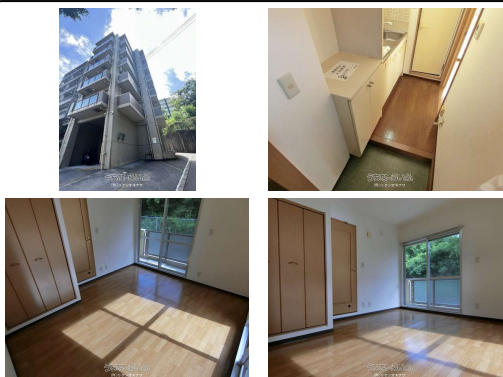

【今なら家賃のみ1ヵ月分サービスです☆☆】敷金・礼金無し♪インターネット無料・冷房付き・エレベーター付きで近隣にコンビニや、ファーストフード、飲食店があるので生活環境も充実しております！

設備・こだわり条件:給湯,ガスコンロ,浴槽,冷房,オール洋間,エレベーター,B S,インターネット無料,角部屋,駐輪場,日当たりよし,眺望よし

スマホで物件を見る

## (有)リケンオキナワ

〒900-0013 沖縄県那覇市牧志 1-4-27 共立マンションI牧志202

沖縄県知事免許(5)第3570号

物件種別	賃貸マンション		
所在地	西原町上原2丁目		
家賃 (共益費)	3.5万円 (3,000円)		
間取	1K	専有面積	22m <sup>2</sup> 6.65坪
間取り詳細	洋8 K2		
敷金/礼金	ナシ/ナシ	保証金	ナシ
仲介手数料	1.1ヶ月		
その他費用	-	概算初期費用	7.65万円
料金備考	火災保険: 13,000円 ハウスクリーニング料: 27,500円(退去時精算相談可能です)		
物件名	ツーサンハウス		
所在階/階数	6階(6階建)	部屋番号	601号
築年月	2001年02月(築24年)	ペット	不可
建物構造	RC(鉄筋コンクリート造)		
契約期間	2年更新	更新料	ナシ
入居	即日(内覧可能)	取引	専属専任媒介
保証会社	加入要 賃料の総額50%~100%加入料		
学校区	-		
交通	-		
駐車場	ナシ		
物件備考	~費用の詳細について~ 【A.前家賃】・家賃: 金35, ...		