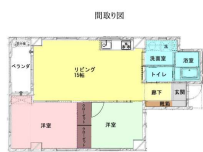

銘苅小学校ランド側の白を基調とした明るい建物の2階2LDKのお部屋になります！商業施設、公園等徒歩圏内になりますので生活環境良好です！安心のオートロック付きでエレベーター、駐車場も1台無料（制限有り）！ファミリー様にも安心です！お気軽にお問い合わせ下さい！

設備・こだわり条件:オートロック,エレベーター

スマホで物件を見る

株式会社大上コーポレーション

〒901-2126 沖縄県浦添市宮城 3-13-1 幸ハイツ103号