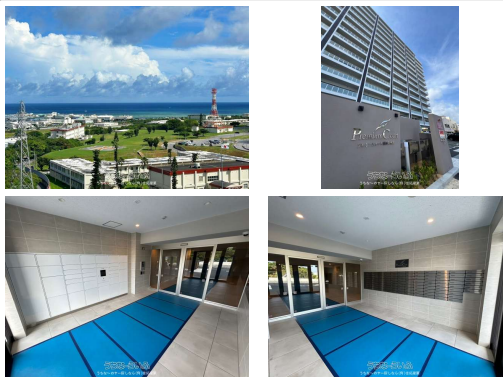

1ヶ月分家賃無料【プレミアムコート浦添勢理客 1206】★令和6年4月完成の新築マンション★海が見えるお部屋！オーシャンビュー！+那覇空港まで車で約19分、国道58号線沿い、交通アクセスもよし！生活がスムーズに！近隣には商業施設あり！那覇新都心まで車で約3分で普段のお買い物も便利(\*'▽')...

3枚引戸  
2LDKにも  
3LDKにも  
自由自在に  
間取の変更  
が可能です！

設備・こだわり条件:IHコンロ,対面式キッチン,システムキッチン,バス/トイレ別,独立洗面所,乾燥機,TVモニター付インターホン,オートロック,室内洗濯機置き場,エレベーター,宅配ボックス,海が見える！

スマホで物件を見る

うちな～のヤー探しなら(有)信拓産業

〒901-2131 沖縄県浦添市牧港 1-8-9

沖縄県知事免許(8)第2772号

<https://www.e-uchina.net/bukken/jukyo/r-5236-2240710-0234/detail.html>

うちな～らいふ物件番号:r-5236-2240710-0234 図面出力日: 2025/04/08

物件種別	賃貸マンション		
所在地	浦添市勢理客2丁目		
家賃 (共益費)	25万円 (-)		
間取	3LDK	専有面積	62.31m <sup>2</sup> 18.85坪
間取り詳細	洋5 洋6 洋4.5 LDK13.7		
敷金/礼金	-/-	保証金	-
仲介手数料	-		
その他費用	-	概算初期費用	-
料金備考	-		
物件名	プレミアムコート浦添勢理客12階		
所在階/階数	12階(14階建)	部屋番号	1206号
築年月	2024年04月(築1年)	ペット	可
建物構造	RC(鉄筋コンクリート造)		
契約期間	-	更新料	-
入居	相談	取引	専任媒介
保証会社	-		
学区	神森小学校神森中学校		
交通	【バス停】第一仲西: 徒歩約1分		
駐車場	2台無料 縦列		
物件備考	《商業施設》◆沖縄自動車道那覇IC・車約15分◆...		