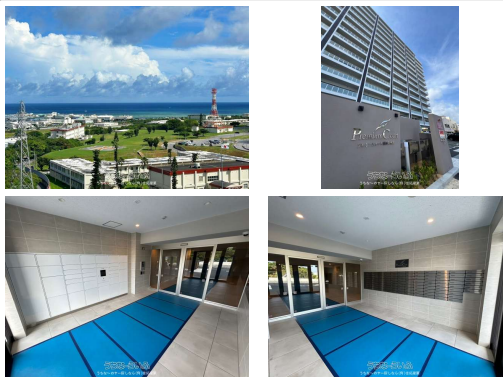

1ヶ月分家賃無料【プレミアムコート浦添勢理客 1206】★令和6年4月完成の新築マンション★海が見えるお部屋！オーシャンビュー・那覇空港まで車で約19分、国道58号線沿い、交通アクセスも良い！生活がスムーズに！近隣には商業施設あり！那覇新都心まで車で約3分で普段のお買い物も便利(*'▽')...

3枚引戸
2LDKにも
3LDKにも
自由自在に
間取の変更
が可能です！

設備・こだわり条件:IHコンロ,対面式キッチン,システムキッチン,バス/トイレ別,独立洗面所,乾燥機,TVモニター付インターホン,オートロック,室内洗濯機置き場,エレベーター,宅配ボックス,海が見える！

物件種別	賃貸マンション		
所在地	浦添市勢理客2丁目		
家賃 (共益費)	25万円 (-)		
間取	3LDK	専有面積	62.31m ² 18.85坪
間取り詳細	洋5 洋6 洋4.5 LDK13.7		
敷金/礼金	-/-	保証金	-
仲介手数料	-		
その他費用	-	概算初期費用	-
料金備考	-		
物件名	プレミアムコート浦添勢理客12階		
所在階/階数	12階 (14階建)	部屋番号	1206号
築年月	2024年04月(築1年)	ペット	可
建物構造	RC (鉄筋コンクリート造)		
契約期間	-	更新料	-
入居	相談	取引	専任媒介
保証会社	-		
学区	神森小学校神森中学校		
交通	【バス停】第一仲西: 徒歩約1分		
駐車場	2台無料 縦列		
物件備考	《商業施設》◆沖縄自動車道那覇IC・車約15分◆...		