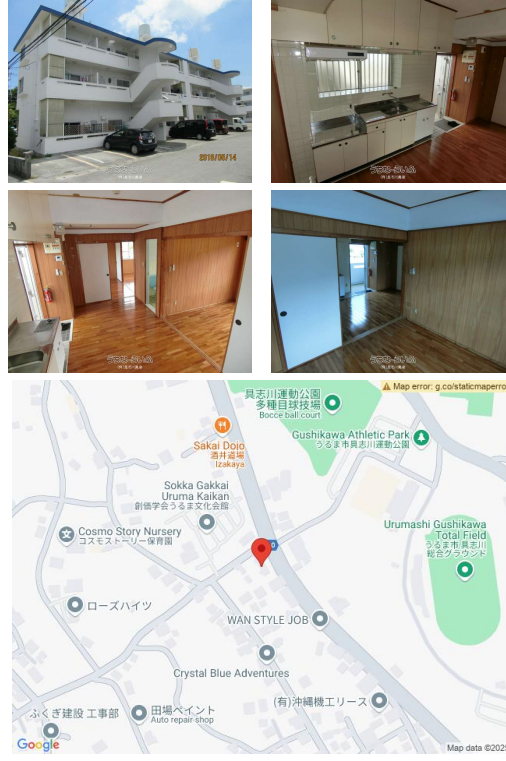

☆3階：3LDK空きました(^^)/ うるま市総合運動公園近く、室内クーラー付き・BSアンテナ有り・
 駐車場2台無料！案内予約受付中、お気軽にお問い合わせください♪

設備・こだわり条件:給湯,バス/トイレ別,冷房,TVモニタ付インターホン,オートロック,室内洗濯機置き場,オール洋間,プロパンガス,BS,シ
 ューズボックス,角部屋,日当たりよし！

物件種別	賃貸アパート		
所在地	うるま市大田		
家賃 (共益費)	5万円 (2,000円)		
間取	3LDK	専有面積	55.4m ² 16.76坪
間取り詳細	洋6 洋6 洋4.5 LDK8		
敷金/礼金	1ヶ月/ナシ	保証金	ナシ
仲介手数料	1ヶ月		
その他費用	4.3万円	概算初期費用	19.5万円
料金備考	■火災保険料：17,000円（保険料は家族構成によって異なります） ■家賃保証料：26,000円 ※仲介手数料には消費税が加算されま...		
物件名	マルミアパート		
所在階/階数	3階(3階建)	部屋番号	A-2号
築年月	-	ペット	不可
建物構造	RC（鉄筋コンクリート造）		
契約期間	2年更新	更新料	-
入居	即日	取引	専任媒介
保証会社	加入要		
学校区	田場小学校具志川東中学校		
交通	【バス停】大田入口バス停: 徒歩約16分		
駐車場	2台無料		
物件備考	県道10号線沿いで交通の利便性が良い立地です。うるま市総合...		