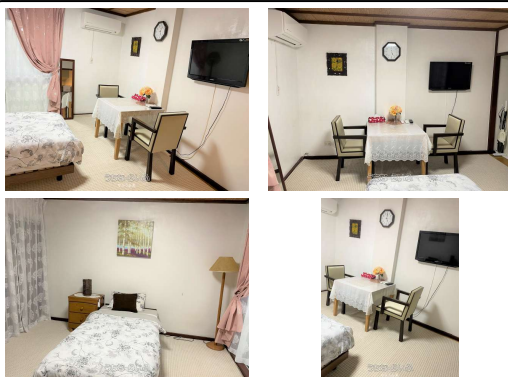

☆家電家具付き浦添市宮城バス停近くのマンスリーです☆交通便利！

設備・こだわり条件:給湯,ガスコンロ,バス/トイレ別,浴槽,温水洗浄便座,冷房,暖房,洗濯機,冷蔵庫,テレビ,家具/家電付き,オール洋間,プロパンガス,南向き部屋,駐輪場

設備備考: ※インターネット環境はございません。必要な方はポケットWifi等のご準備をお願い致します。)

物件種別	マンスリー・アパート		
所在地	浦添市宮城1丁目		
家賃 (共益費)	6万円 (-)		
間取	1DK	専有面積	29.75m ² 9坪
間取り詳細	洋8 DK6		
敷金/礼金	ナシ/ナシ	保証金	3万円
仲介手数料	-		
その他費用	-	概算初期費用	-
料金備考	ハウスクリーニング費、水道光熱費が必要です。		
物件名	NAKANISHI		
所在階/階数	3階 (3階建)	部屋番号	307号
築年月	-	ペット	不可
建物構造	RC (鉄筋コンクリート造)		
契約期間	定期借家契約	更新料	-
入居	指定有 (4月1日以降)	取引	仲介
保証会社	-		
学区	仲西小学校仲西中学校		
交通	【バス停】宮城: 徒歩約1分		
駐車場	1台10,000円 並列 ※要空き確認		
物件備考	☆1名様ウイークリー2万円、マンスリー6万円※保証金ウイークリ...		