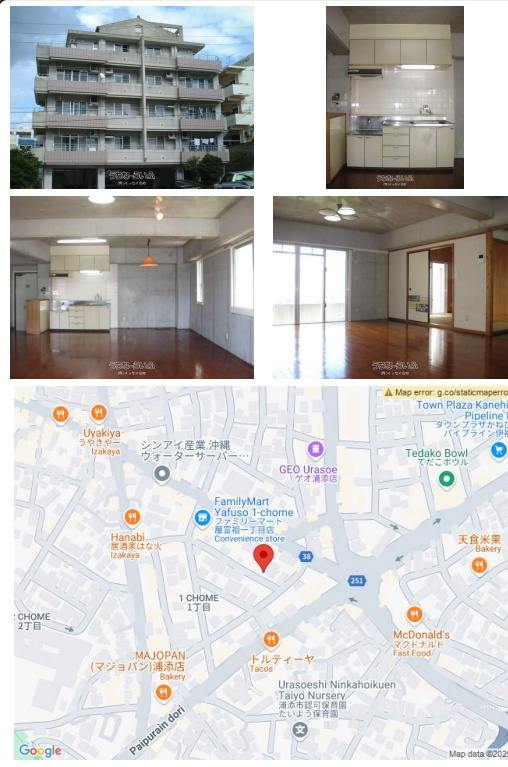

超高速インターネット回線が使い放題！混雑する時間帯の通信もサクサクです\(\◎o◎)/パイプライヤサン
 パーク通りへのアクセス便利な好立地\(*^v^*)ノ広々リビングは家族団欒の場にもってこいです♪ファミ
 リーや新婚さん、勿論単身者さんにもオススメの物件です(´艸`)バス・トイレ別&風通しもGOODです...

設備・こだわり条件:給湯,バス/トイレ別,浴槽,インターフォン,プロパンガス,インターネット対応,インターネット無料,シューズボックス
 ,角部屋

物件種別	賃貸アパート		
所在地	浦添市屋富祖1丁目		
家賃 (共益費)	5.9万円 (ナシ)		
間取	1LDK	専有面積	-
間取り詳細	和6 LDK22		
敷金/礼金	1ヶ月/1ヶ月	保証金	ナシ
仲介手数料	1.1ヶ月		
その他費用	-	概算初期費用	-
料金備考	家賃保証料: 47,200円~ (プランによって変動有) / 火災保険料: 2 0,000円/浄水器: 月額1,000円~		
物件名	クレストコートMK		
所在階/階数	4階 (5階建)	部屋番号	403号
築年月	1992年(築33年)	ペット	不可
建物構造	RC (鉄筋コンクリート造)		
契約期間	定期借家契約	更新料	1.32万円
入居	相談	取引	代理
保証会社	-		
学区	仲西小学校仲西中学校		
交通	【バス停】大平 (浦添市) : 徒歩約3分		
駐車場	1台無料		
物件備考	超高速インターネット回線が使い放題！混雑する時間帯の通信もサク...		