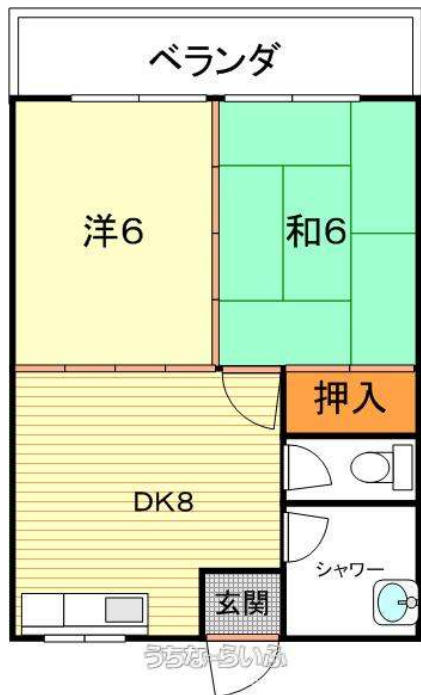

※3月8日退去予定※牧港の閑静な住宅街にファミリーや新婚さんにおすすめの物件でした(*'艸`)5
8号線へのアクセスもスイスイな好立地です☆和室と洋室のコラボ部屋は使い勝手GOOD♪イッセイ住宅は、
今日も元気に営業しておりますのでお気軽にお問い合わせ・ご来店くださいませ☆

設備・こだわり条件:給湯い

スマホで物件を見る

(有)イッセイ住宅

〒901-2127 沖縄県浦添市屋富祖 1-6-1

沖縄県知事免許(9)第1922号

<https://www.e-uchina.net/bukken/jukyo/r-5166-1120406-0001/detail.html>

うちなーらいふ物件番号:r-5166-1120406-0001 図面出力日: 2025/04/07

物件種別	賃貸アパート		
所在地	浦添市牧港1丁目		
家賃 (共益費)	4.2万円 (1,000円)		
間取	2LDK	専有面積	-
間取り詳細	洋6 和6 LDK8		
敷金/礼金	1ヶ月/1ヶ月	保証金	ナシ
仲介手数料	1.1ヶ月		
その他費用	-	概算初期費用	-
料金備考	家賃保証料: 34,400円/火災保険料: 20,000円/雑費: 15,000円/浄水器: 1,000円		
物件名	メゾン城		
所在階/階数	2階(3階建)	部屋番号	202号
築年月	1985年(築40年)	ペット	
建物構造	RC(鉄筋コンクリート造)		
契約期間	定期借家契約	更新料	1.32万円
入居	相談	取引	代理
保証会社	加入要		
学区	牧港小学校港川中学校		
交通	【バス停】公民館入口: 徒歩約4分		
駐車場	1台無料		
物件備考	※3月8日退去予定※牧港の閑静な住宅街にファミリーや新婚さんに...		

更新日: 2025/04/01 公開期限: 2025/04/14

TEL 098-878-0012

営業時間: 平日・土曜 09:00~18:00

定休日: 日・祝祭日・年末年始

※お問合せの際は、「うちなーらいふ」を見た!とお伝えください。