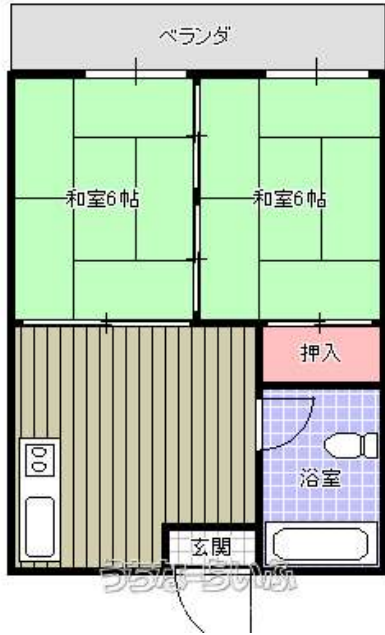

礼金無し！かねひで与儀東店・サンエーV21よぎ食品館まで徒歩5分でお買い物も便利♪

設備・こだわり条件:給湯,都市ガス,静かな場所

物件種別	賃貸アパート		
所在地	那覇市与儀		
家賃 (共益費)	4万円 (1,000円)		
間取	2DK	専有面積	38.02m <sup>2</sup> 11.5坪
間取り詳細	和6 和6 DK8 ※画像は別のお部屋になります。		
敷金/礼金	1ヶ月/ナシ	保証金	ナシ
仲介手数料	4.95万円		
その他費用	4.16万円	概算初期費用	17.71万円
料金備考	※賃貸保証会社要加入 ※賃貸住宅総合保険要加入		
所在階/階数	2階 (3階建)	部屋番号	205号
築年月	1980年01月(築45年)	ペット	不可
建物構造	RCB (鉄筋コンクリートブロック造)		
契約期間	定期借家契約 (3年)	更新料	1.1万円
入居	相談	取引	代理
保証会社	-		
学区	-		
交通	【モノレール】安里駅: 徒歩約23分 【バス停】看護大学前: 徒歩約5分		
駐車場	ナシ		
物件備考	-		