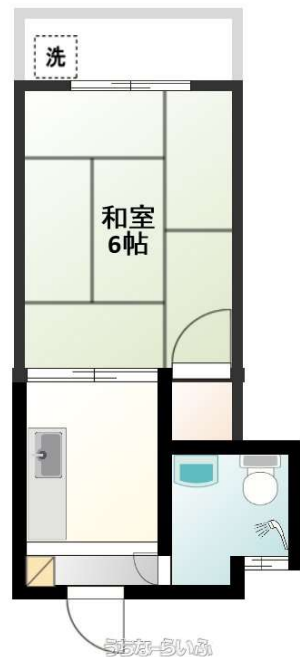

ゴミ出し毎日OK☆ 国道330号線沿い！サンエー徒歩10分！

設備・こだわり条件:給湯,冷房,プロパンガス

スマホで物件を見る

(有)すみハウジング

〒900-0023 沖縄県那覇市楚辺 2-41-5

沖縄県知事免許(7)第2849号

<https://www.e-uchina.net/bukken/jukyo/r-5161-1160802-0001/detail.html>

うちなーらいふ物件番号:r-5161-1160802-0001 図面出力日: 2025/03/14

物件種別	賃貸マンション		
所在地	那覇市古波蔵1丁目		
家賃 (共益費)	3万円 (1,500円)		
間取	1K	専有面積	-
間取り詳細	和6 K3		
敷金/礼金	1ヶ月/ナシ	保証金	ナシ
仲介手数料	-		
その他費用	7.94万円	概算初期費用	14.09万円
料金備考	-		
物件名	コーポ金城		
所在階/階数	5階(5階建)	部屋番号	63号
築年月	1983年04月(築41年)	ペット	不可
建物構造	RCB(鉄筋コンクリートブロック造)		
契約期間	定期借家契約(2年)	更新料	1.1万円
入居	相談	取引	代理
保証会社	加入要		
学区	与儀小学校古蔵中学校		
交通	【モノレール】壺川駅: 徒歩約20分 【バス停】農協会館前: 徒歩約2分		
駐車場	ナシ		
物件備考	-		