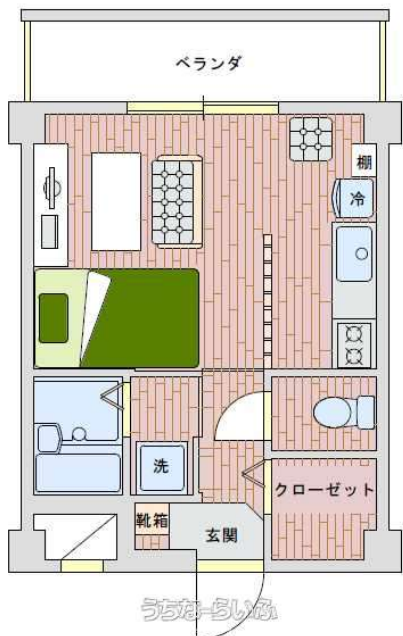

家具・家電付き！築浅！コンビニ目の前で便利♪全室ウォシュレット完備♪

設備・こだわり条件:給湯,ガスコンロ,バス/トイレ別,浴槽,冷房,暖房,洗濯機,乾燥機,冷蔵庫,テレビ,家具/家電付き,インターフォン,オートロック,室内洗濯機置き場,オール洋間,プロパンガス,インターネット対応,インターネット無料！

スマホで物件を見る

株式会社ピース企画

〒902-0077 沖縄県那覇市長田 2-1-16

沖縄県知事免許(6)第3069号

<https://www.e-uchina.net/bukken/jukyo/r-5149-1131120-0001/detail.html>

うちなーらいふ物件番号:r-5149-1131120-0001 図面出力日: 2025/04/05

物件種別	マンスリー・アパート		
所在地	那覇市久茂地2丁目		
家賃 (共益費)	9.8万円 (ナシ)		
間取	1ルーム	専有面積	25.2m ² 7.62坪
間取り詳細	洋9.2		
敷金/礼金	ナシ/ナシ	保証金	5万円
仲介手数料	-		
その他費用	-	概算初期費用	-
料金備考	3ヶ月以上ご利用で家賃¥5,000off事務手数料¥11,000光熱費実費保証金は退去後、清掃代と最終ガス・水道代を差し引いて残金は返金...		
物件名	アーバンライフくもじ		
所在階/階数	-	部屋番号	
築年月	-	ペット	
建物構造	RC (鉄筋コンクリート造)		
契約期間	定期借家契約	更新料	-
入居	相談	取引	専任媒介
保証会社	-		
学校区	-		
交通	-		
駐車場	ナシ		
物件備考	美栄橋まで徒歩3分！		