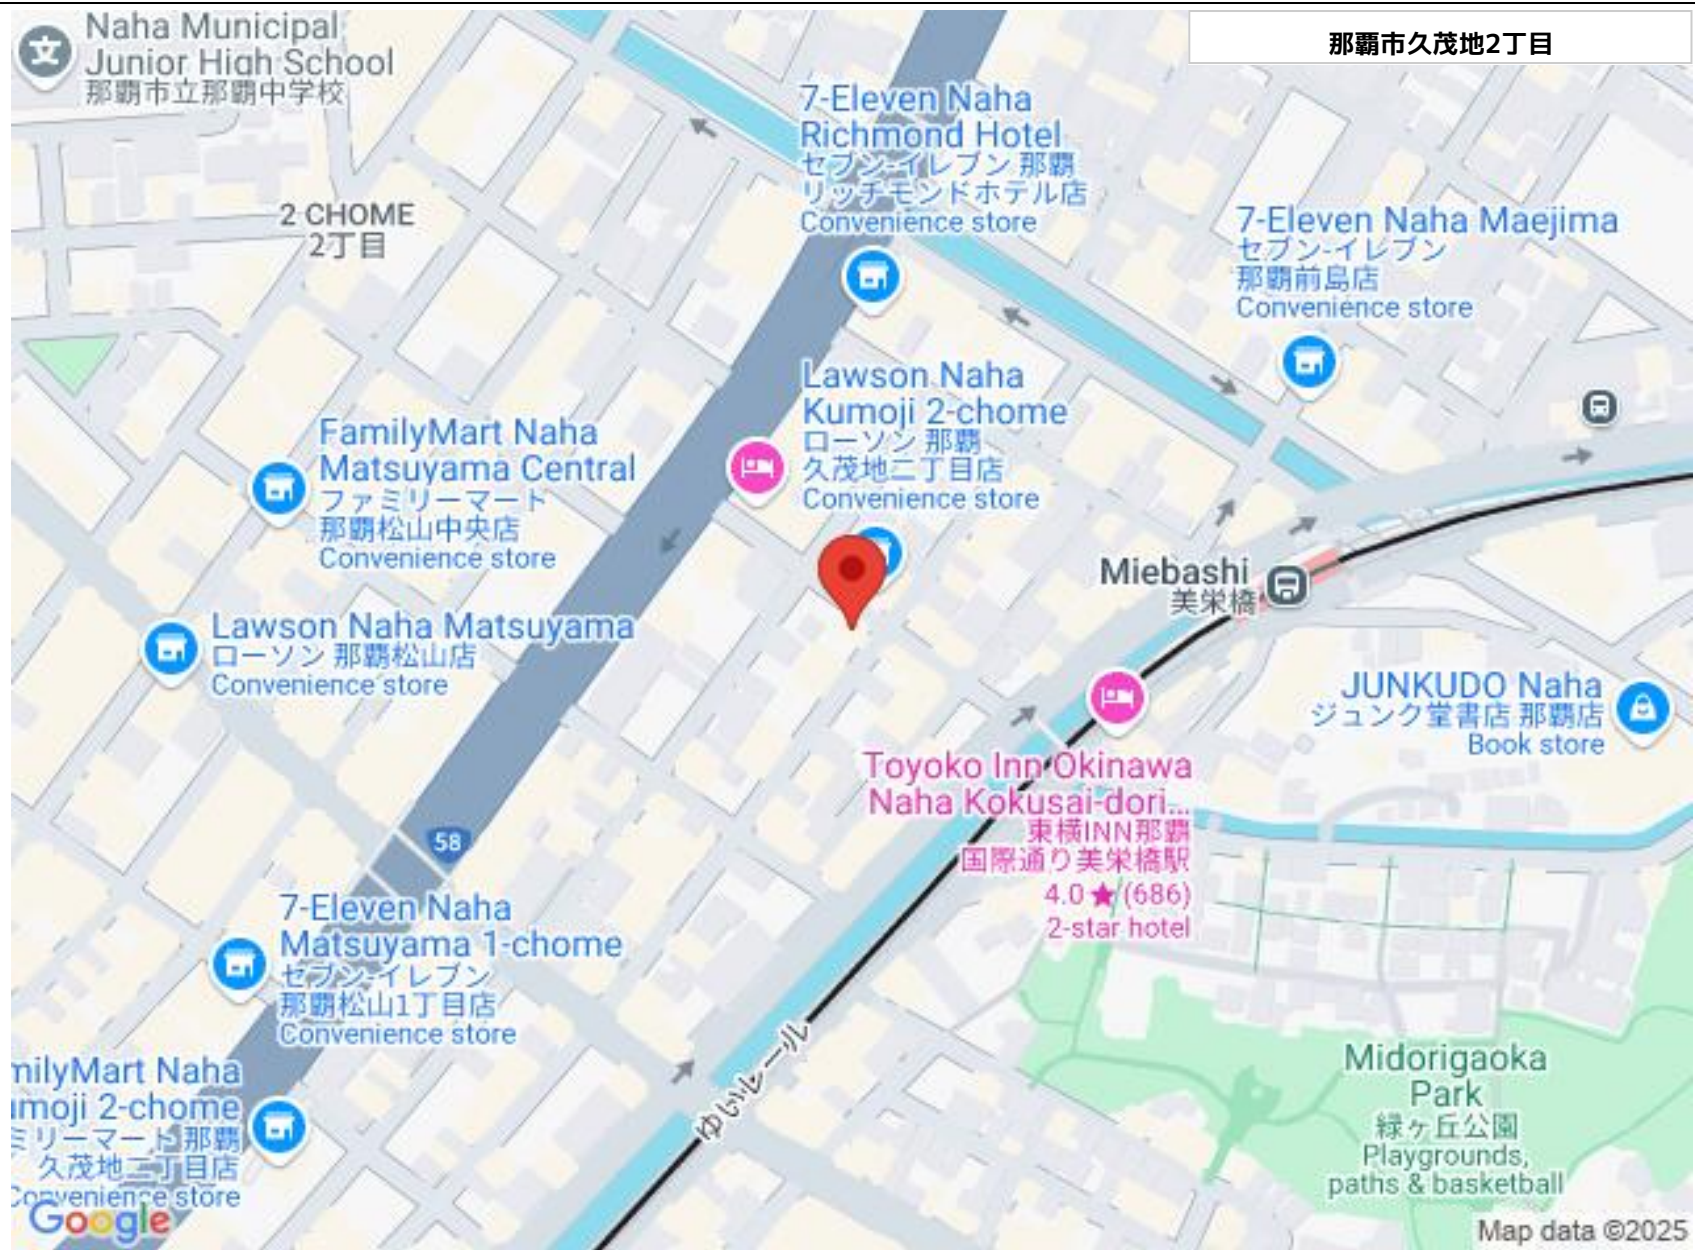

那覇市久茂地2丁目

Naha Municipal Junior High School
那覇市立那覇中学校

2 CHOME
2丁目

7-Eleven Naha
Richmond Hotel
セブンイレブン 那覇
リッチモンドホテル店
Convenience store

7-Eleven Naha Maejima
セブンイレブン
那覇前島店
Convenience store

Lawson Naha
Kumoji 2-chome
ローソン 那覇
久茂地二丁目店
Convenience store

FamilyMart Naha
Matsuyama Central
ファミリーマート
那覇松山中央店
Convenience store

Lawson Naha Matsuyama
ローソン 那覇松山店
Convenience store

Miebashi
美栄橋

JUNKUDO Naha
ジュンク堂書店 那覇店
Book store

Toyoko Inn Okinawa
Naha Kokusai-dori...
東横INN那覇
国際通り美栄橋駅
4.0 ★ (686)
2-star hotel

7-Eleven Naha
Matsuyama 1-chome
セブンイレブン
那覇松山1丁目店
Convenience store

FamilyMart Naha
Kumoji 2-chome
ファミリーマート那覇
久茂地二丁目店
Convenience store

Midorigaoka
Park
緑ヶ丘公園
Playgrounds,
paths & basketball

Map data ©2025

株式会社ピース企画

〒902-0077 沖縄県那覇市長田 2-1-16

沖縄県知事免許(6)第3069号

TEL 098-835-1818

営業時間: 09:00~18:00

定休日: 日祝祭日