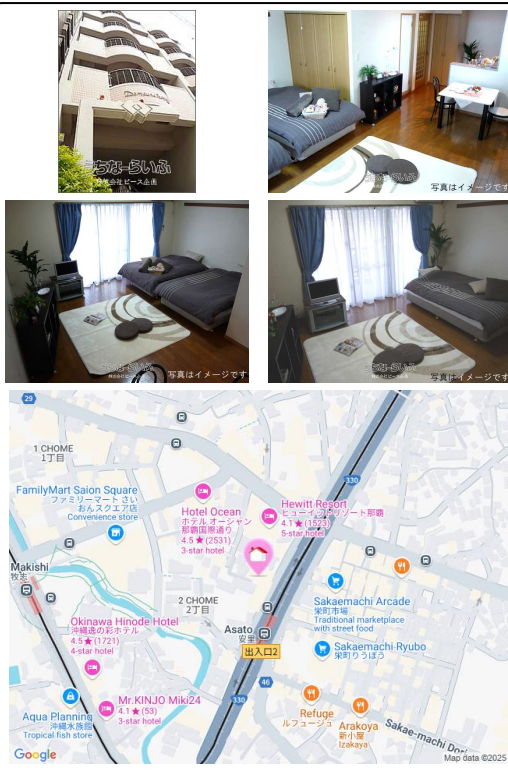

モノレール安里駅まで徒歩1分！

設備・こだわり条件:給湯,ガスコンロ,ユニットバス,浴槽,冷房,暖房,冷蔵庫,テレビ,室内洗濯機置き場,プロパンガス,シューズボックス,ゴミ毎日OK

設備備考:乾燥機能付き洗濯機/食器/テーブル/電気ポット/電子レンジ/炊飯器/ベット

スマホで物件を見る

## 株式会社ピース企画

〒902-0077 沖縄県那覇市長田 2-1-16

沖縄県知事免許(6)第3069号

物件種別	マンスリー・マンション		
所在地	那覇市安里2丁目		
家賃 (共益費)	8.3万円 (ナシ)		
間取	1ルーム	専有面積	-
間取り詳細	洋15		
敷金/礼金	ナシ/ナシ	保証金	5万円
仲介手数料	-		
その他費用	-	概算初期費用	-
料金備考	3ヶ月以上ご利用で家賃¥5,000off事務手数料¥11,000光熱費実費保証金は退去後、清掃代と最終ガス・水道代を差し引いて残金は返金...		
物件名	ドミール宮城		
所在階/階数	-	部屋番号	
築年月	1999年12月(築25年)	ペット	不可
建物構造	RC (鉄筋コンクリート造)		
契約期間	定期借家契約	更新料	-
入居	相談	取引	専任媒介
保証会社	-		
学区	-		
交通	【モノレール】安里駅:徒歩約1分		
駐車場	1台16,500円		
物件備考	-		