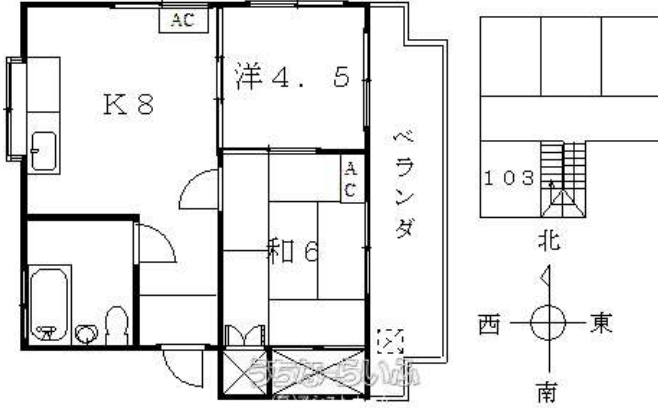

1階角部屋！古堅南小学校・イオンタウンが近く生活便利です！

設備・こだわり条件:浴槽,冷房,角部屋

スマホで物件を見る

(有)アシストホーム

〒904-0103 沖縄県北谷町桑江 596-12

沖縄県知事免許(5)第3377号

<https://www.e-uchina.net/bukken/jukyo/r-5127-1200404-0001/detail.html>

うちなーらいふ物件番号:r-5127-1200404-0001 図面出力日: 2025/04/04

| | | | |
|-------------|-------------------------------|--------|---------------------------|
| 物件種別 | 賃貸アパート | | |
| 所在地 | 読谷村大木 | | |
| 家賃 (共益費) | 3.8万円 (ナシ) | | |
| 間取 | 2LDK | 専有面積 | 40m ² 12.1坪 |
| 間取り詳細 | 洋4.5 和6 LDK8 | | |
| 敷金/礼金 | 1ヶ月/ナシ | 保証金 | - |
| 仲介手数料 | 1.1ヶ月 | | |
| その他費用 | - | 概算初期費用 | - |
| 料金備考 | - | | |
| 物件名 | 系村アパート | | |
| 所在階/階数 | 1階(2階建) | 部屋番号 | 103号 |
| 築年月 | 1983年(築42年) | ペット | 不可 |
| 建物構造 | RCB(鉄筋コンクリートブロック造) | | |
| 契約期間 | - | 更新料 | - |
| 入居 | 相談 | 取引 | 専任媒介 |
| 保証会社 | - | | |
| 学区 | - | | |
| 交通 | - | | |
| 駐車場 | 1台無料 | | |
| 物件備考 | 1階角部屋！古堅南小学校・イオンタウンが近く生活便利です！ | | |