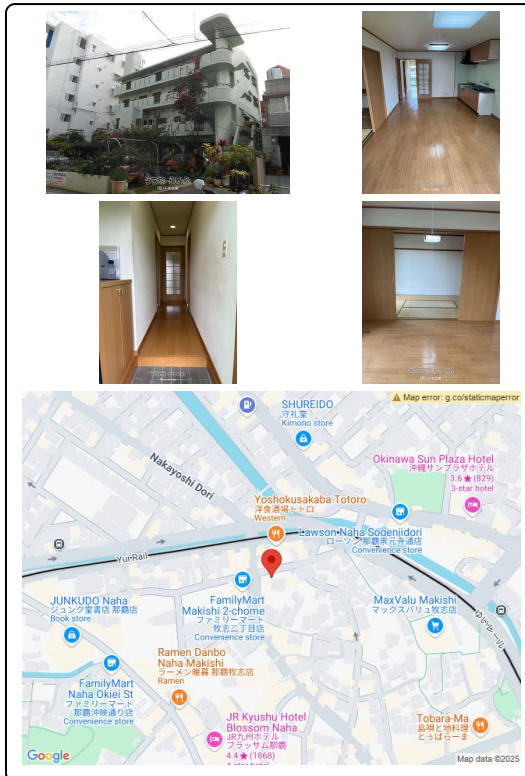

那覇小近くの3LDKです☆バストイレ別☆洗濯機室内☆角部屋で明るいですよ♪ 牧志マックスバリュー・
 コンビニ近く！モノレール美栄橋駅まで550mの場所なので交通も便利です♪

設備・こだわり条件:給湯,バス/トイレ別,ユニットバス,浴槽,独立洗面所,冷房,インターフォン,室内洗濯機置き場,シューズボックス,角部屋
 設備備考: 大きめのクローゼット♪

物件種別	賃貸マンション		
所在地	那覇市牧志2丁目		
家賃 (共益費)	7.5万円 (2,000円)		
間取	3LDK	専有面積	70m ² 21.18坪
間取り詳細	洋6 洋6 和6 LDK12		
敷金/礼金	1ヶ月/1ヶ月	保証金	ナシ
仲介手数料	1.1ヶ月		
その他費用	-	概算初期費用	-
料金備考	-		
物件名	グリーンハイム瑞慶覧		
所在階/階数	4階 (4階建)	部屋番号	403号
築年月	2000年01月(築25年)	ペット	不可
建物構造	RC (鉄筋コンクリート造)		
契約期間	2年更新	更新料	-
入居	相談 (入居日相談致します。)	取引	専任媒介
保証会社	加入要		
学区	那覇小学校那覇中学校		
交通	【モノレール】美栄橋駅: 徒歩約3分		
駐車場	1台12,000円 並列		
物件備考	広々ファミリータイプの角部屋です。 ※間取図と異なる場合、現...		