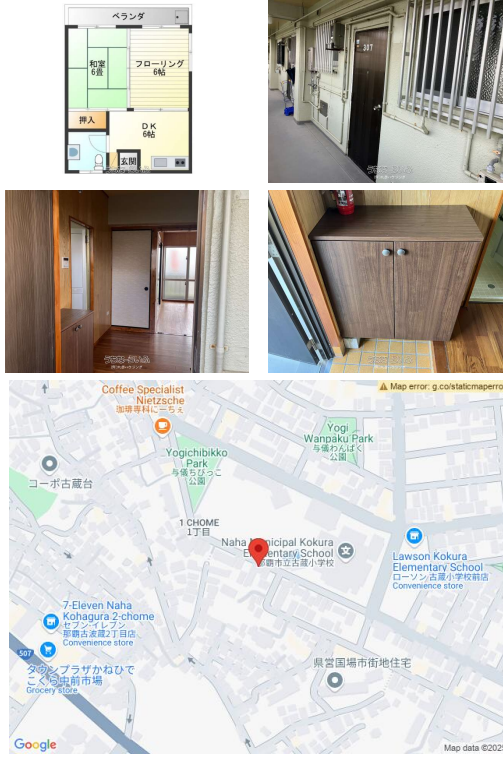

敷金礼金なし♪ 古蔵小学校近く♪ ファミリータイプの2DKでした♪ 1階で移動もラクラクです(^^)  
)/角部屋で明るいお部屋(^^)/ 内覧できます♪ お問い合わせください♪ ※別部屋の写真です

設備・こだわり条件:プロパンガス,シューズボックス,角部屋,日当たり良い

スマホで物件を見る

**(有)丸彦ハウジング**

〒902-0075 沖縄県那覇市国場 1186-4

沖縄県知事免許(9)第2244号

物件種別	賃貸アパート		
所在地	那覇市古波蔵1丁目		
家賃 (共益費)	4.2万円 (ナシ)		
間取	2DK	専有面積	37m <sup>2</sup> 11.19坪
間取り詳細	洋6 和6 DK6		
敷金/礼金	ナシ/ナシ	保証金	-
仲介手数料	4.62万円		
その他費用	-	概算初期費用	-
料金備考	詳細は最下部の備考欄へ		
物件名	コーポ赤嶺		
所在階/階数	1階 (3階建)	部屋番号	107号
築年月	1983年04月(築42年)	ペット	不可
建物構造	RC (鉄筋コンクリート造)		
契約期間	定期借家契約 (1年)	更新料	-
入居	相談	取引	仲介
保証会社	加入要 _		
学校区	古蔵小学校古蔵中学校		
交通	【バス停】古蔵中学校前: 徒歩約4分		
駐車場	ナシ ※※バイク置場空き無し		
物件備考	入居者総合保険料: 14,000円 家賃保証委託料: 42,000...		