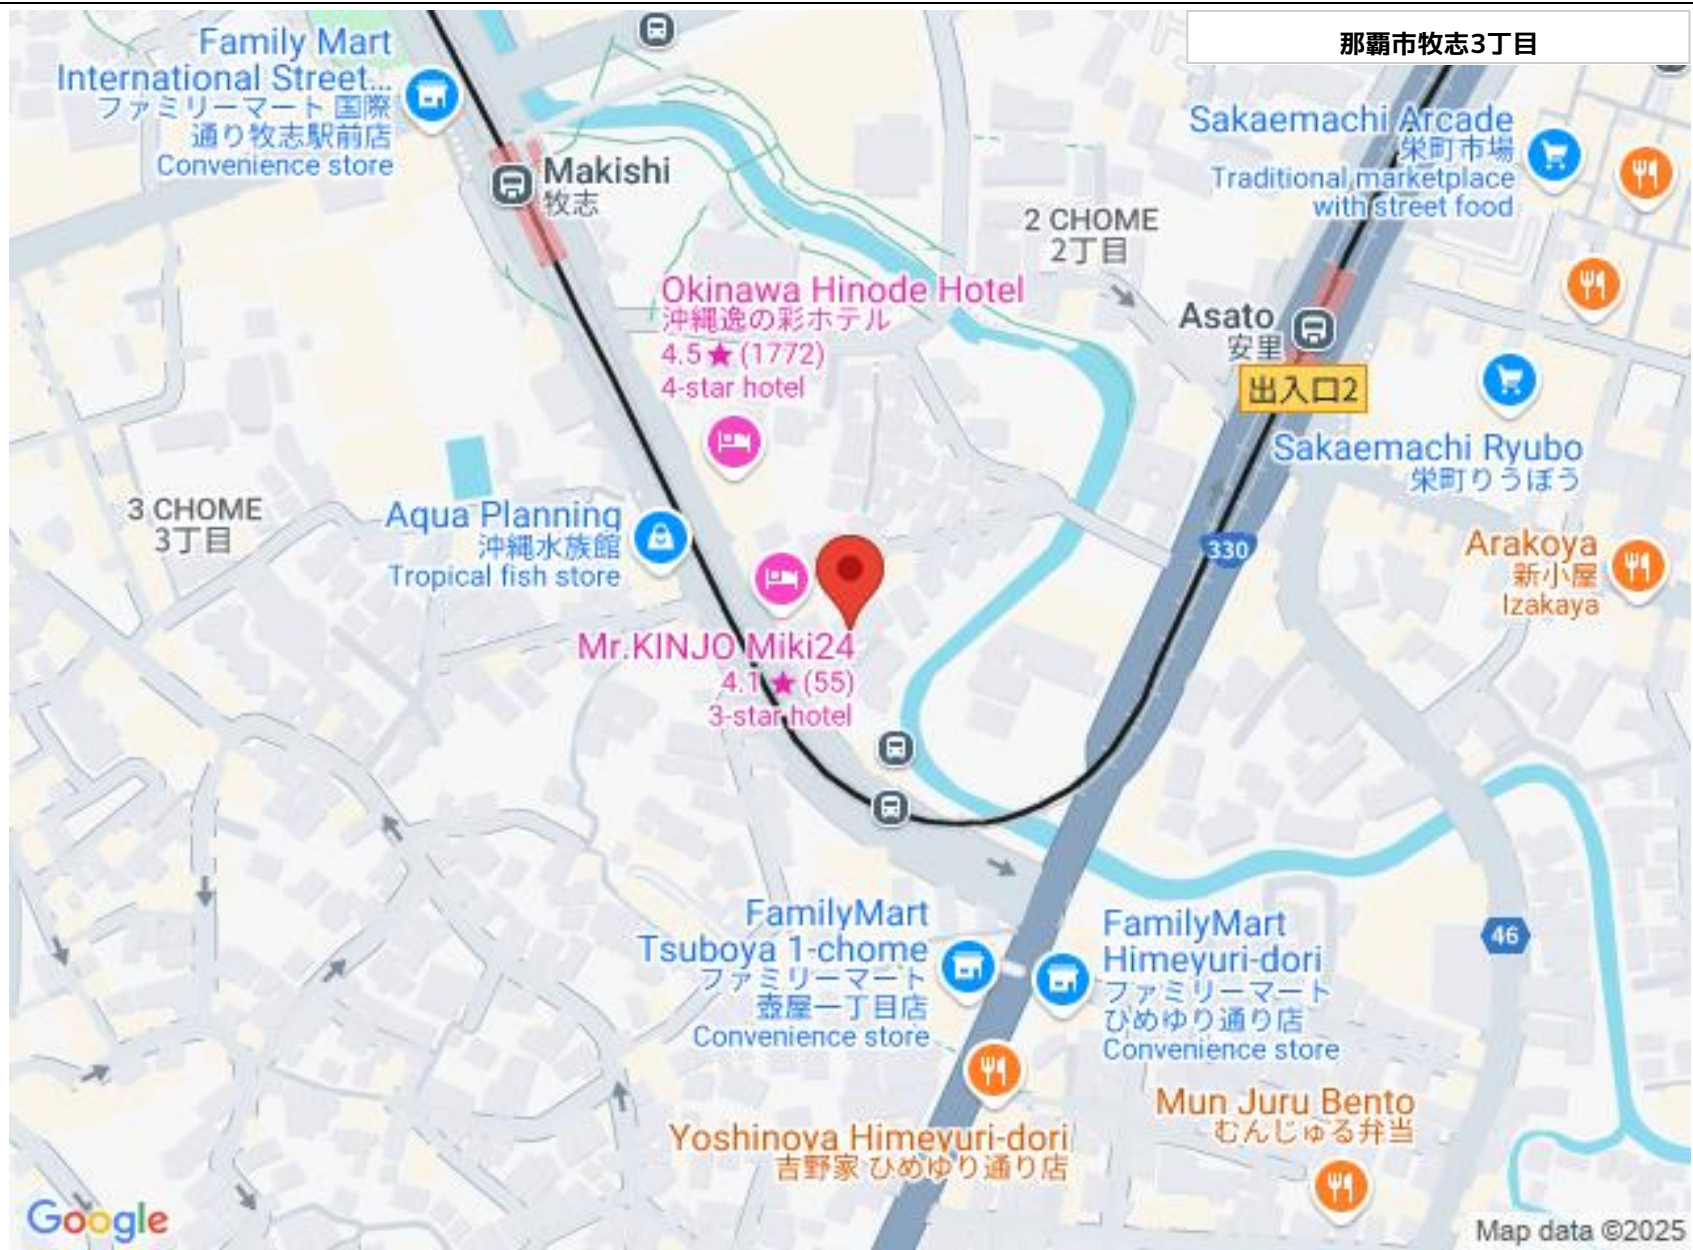

株式会社 南新物産 那覇新都心店

〒900-0003 沖縄県那覇市安謝 2-1-3

沖縄県知事免許(2)第4669号

TEL 098-861-4007

営業時間: 月～土 09:00～18:00

定休日: 日曜・祝祭日/旧盆(うーくい)/年末年始