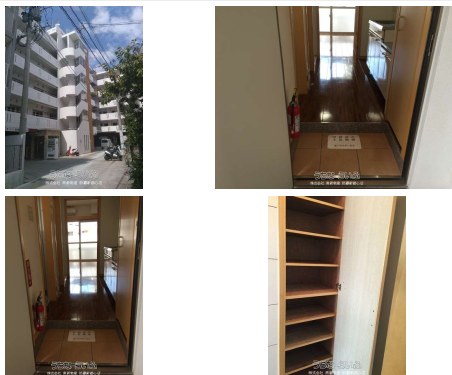

4月中旬退去予定♪牧志駅まで徒歩4分という好立地☆設備充実の1K賃貸です☆学生・単身者オススメ☆

設備・こだわり条件:バス/トイレ別,冷房,暖房,オートロック,室内洗濯機置き場,エレベーター,プロパンガス,インターネット対応,Wi-Fi,インターネット無料)

スマホで物件を見る

## 株式会社 南新物産 那覇新都心店

〒900-0003 沖縄県那覇市安謝 2-1-3

沖縄県知事免許(2)第4669号

<https://www.e-uchina.net/bukken/jukyo/r-5074-2250404-0297/detail.html>

うちなーらいふ物件番号:r-5074-2250404-0297 図面出力日: 2025/04/07

物件種別	賃貸アパート		
所在地	那覇市牧志3丁目		
家賃 (共益費)	4.25万円 (3,000円)		
間取	1K	専有面積	21m <sup>2</sup> 6.35坪
間取り詳細	洋6 K2.5		
敷金/礼金	ナシ/ナシ	保証金	1ヶ月
仲介手数料	1.1ヶ月		
その他費用	10.855万円	概算初期費用	-
料金備考	衛生費: 500円/月安心サービス: 1100円/月浄水器リース: 1,500円/月		
物件名	Hermitclub 牧志		
所在階/階数	6階 (6階建)	部屋番号	603号
築年月	2012年03月(築13年)	ペット	不可
建物構造	RC (鉄筋コンクリート造)		
契約期間	2年更新	更新料	1.65万円
入居	相談	取引	専属専任媒介
保証会社	加入要 保証委託料: 賃料80~100%		
学区	-		
交通	【モノレール】 牧志駅: 徒歩約3分		
駐車場	1台11,000円 ※車種要相談		
物件備考	4月中旬退去予定♪駐車場・バイク駐車場の空き要確認です。お気軽...		