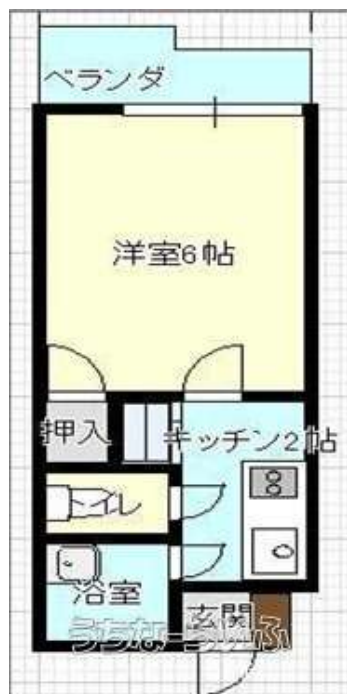

4月中旬退去予定♪牧志駅まで徒歩4分という好立地☆設備充実の1K賃貸です☆学生・単身者オススメ☆

設備・こだわり条件:バス/トイレ別,冷房,暖房,オートロック,室内洗濯機置き場,エレベーター,プロパンガス,インターネット対応,Wi-Fi,インターネット無料)

スマホで物件を見る

## 株式会社 南新物産 那覇新都心店

〒900-0003 沖縄県那覇市安謝 2-1-3

沖縄県知事免許(2)第4669号

<https://www.e-uchina.net/bukken/jukyo/r-5074-2250404-0297/detail.html>

うちなーらいふ物件番号:r-5074-2250404-0297 図面出力日: 2025/04/07

物件種別	賃貸アパート		
所在地	那覇市牧志3丁目		
家賃 (共益費)	4.25万円 (3,000円)		
間取	1K	専有面積	21m <sup>2</sup> 6.35坪
間取り詳細	洋6 K2.5		
敷金/礼金	ナシ/ナシ	保証金	1ヶ月
仲介手数料	1.1ヶ月		
その他費用	10.855万円	概算初期費用	-
料金備考	衛生費: 500円/月安心サービス: 1100円/月浄水器リース: 1,500円/月		
物件名	Hermitclub 牧志		
所在階/階数	6階 (6階建)	部屋番号	603号
築年月	2012年03月(築13年)	ペット	不可
建物構造	RC (鉄筋コンクリート造)		
契約期間	2年更新	更新料	1.65万円
入居	相談	取引	専属専任媒介
保証会社	加入要 保証委託料: 賃料80~100%		
学区	-		
交通	【モノレール】 牧志駅: 徒歩約3分		
駐車場	1台11,000円 ※車種要相談		
物件備考	4月中旬退去予定♪駐車場・バイク駐車場の空き要確認です。お気軽...		