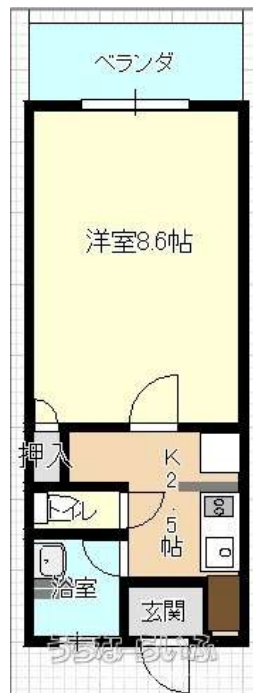

4/23退去予定！経塚駅まで徒歩3分！設備充実♪（エアコン・インターネット無料・オートロック・エレベーター・ガス乾燥機）

設備・こだわり条件:給湯,バス/トイレ別,冷房,乾燥機,インターフォン,オートロック,室内洗濯機置き場,エレベーター,Wi-Fi,インターネット無料,角部屋

スマホで物件を見る

## 株式会社 南新物産 那覇新都心店

〒900-0003 沖縄県那覇市安謝 2-1-3

沖縄県知事免許(2)第4669号

<https://www.e-uchina.net/bukken/jukyo/r-5074-2250404-0289/detail.html>

うちなーらいふ物件番号:r-5074-2250404-0289 図面出力日:2025/04/07

物件種別	賃貸アパート		
所在地	浦添市前田		
家賃 (共益費)	4.4万円 (3,000円)		
間取	1K	専有面積	23.52m <sup>2</sup> 7.11坪
間取り詳細	洋8.6 K2.5		
敷金/礼金	ナシ/ナシ	保証金	ナシ
仲介手数料	5.39万円		
その他費用	8.5万円	概算初期費用	-
料金備考	衛生費500円/月浄水器リース1500円/月 初回保証料:月額賃料の80%~100%火災保険:18,000円抗菌施工:8,800円鍵交...		
物件名	ティードカン・館経塚駅前		
所在階/階数	4階(6階建)	部屋番号	403号
築年月	2016年03月(築9年)	ペット	不可
建物構造	RC(鉄筋コンクリート造)		
契約期間	2年更新	更新料	1.65万円
入居	相談	取引	専属専任媒介
保証会社	加入要 初回保証料:月額賃料の80%~100%		
学校区	-		
交通	【モノレール】経塚駅:徒歩約3分 【バス停】国際センター入り口:徒歩約3分		
駐車場	1台5,000円 屋内		
物件備考	4/23退去予定！経塚駅まで徒歩3分！設備充実♪（エアコン...		