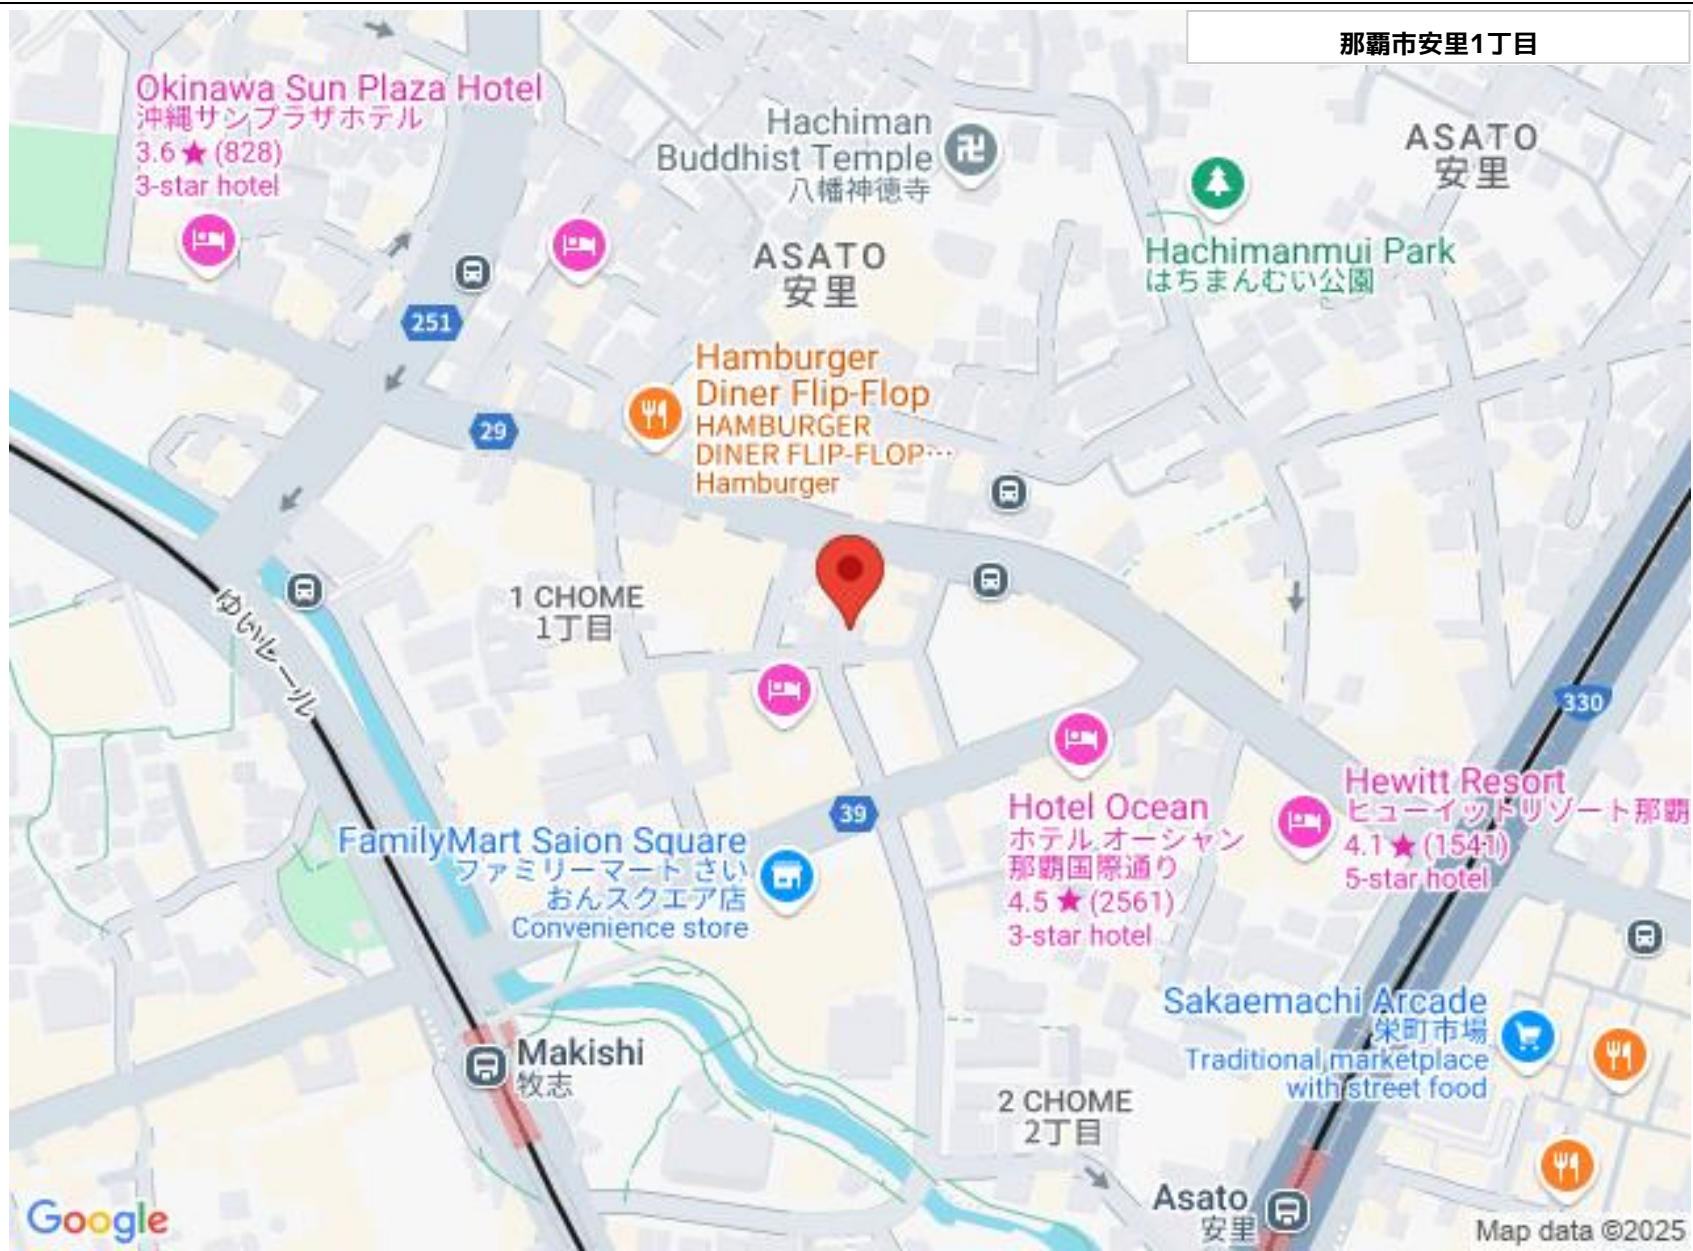

那覇市安里1丁目

ASATO
安里

Hachiman
Buddhist Temple
八幡神徳寺

ASATO
安里

Hachimanmui Park
はちまんむい公園

Hamburger
Diner Flip-Flop
HAMBURGER
DINER FLIP-FLOP...
Hamburger

1 CHOME
1丁目

FamilyMart Saion Square
ファミリーマート さい
おんスクエア店
Convenience store

Makishi
牧志

Hotel Ocean
ホテルオーシャン
那覇国際通り
4.5 ★ (2561)
3-star hotel

Hewitt Resort
ヒューイットリゾート那覇
4.1 ★ (1541)
5-star hotel

Sakaemachi Arcade
栄町市場
Traditional marketplace
with street food

2 CHOME
2丁目

Asato
安里

Map data ©2025

株式会社 南新物産 那覇新都心店

〒900-0003 沖縄県那覇市安謝 2-1-3

沖縄県知事免許(2)第4669号

TEL 098-861-4007

営業時間: 月～土 09:00～18:00

定休日: 日曜・祝祭日/旧盆(うーくい)/年末年始