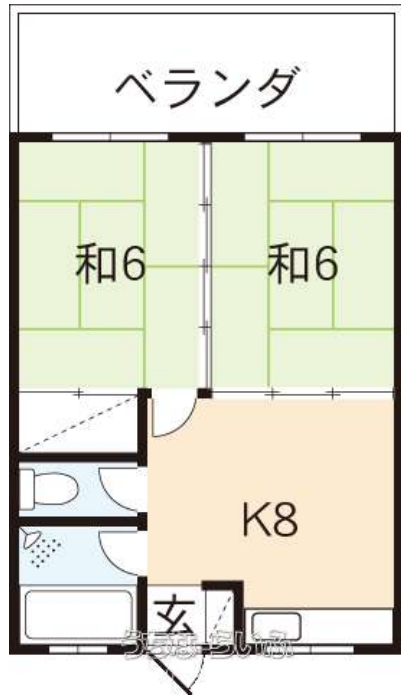

《地域密着創業41年【借りて下さい!】の高蔵住宅にお任せ下さい》3月末空き予定、那覇西高校近くの閑静な住宅街♪小型自動車1台駐車場無料♪♪♪

設備・こだわり条件:給湯,バス/トイレ別,浴槽,プロパンガス,シューズボックス
設備備考: エアコンは設備ではありません。i

スマホで物件を見る

(有)高蔵住宅

〒901-0152 沖縄県那覇市小祿 414-3 コートヴィレージ奥武山101号
沖縄県知事免許(4)第3664号

<https://www.e-uchina.net/bukken/jukyo/r-5046-2220203-0597/detail.html>

うちなーらいふ物件番号:r-5046-2220203-0597 図面出力日: 2025/04/04

物件種別	賃貸マンション		
所在地	那覇市金城2丁目		
家賃 (共益費)	5.5万円 (ナシ)		
間取	2DK	専有面積	40m² 12.1坪
間取り詳細	和6 和6 DK8		
敷金/礼金	1ヶ月/1ヶ月	保証金	-
仲介手数料	1.1ヶ月		
その他費用	-	概算初期費用	-
料金備考	-		
物件名	YU-YUハウスI		
所在階/階数	2階 (3階建)	部屋番号	202号
築年月	1994年01月(築31年)	ペット	不可
建物構造	RC (鉄筋コンクリート造)		
契約期間	2年更新	更新料	1.1万円
入居	指定有	取引	専任媒介
保証会社	-		
学区	-		
交通	【モノレール】小祿駅: 徒歩約8分 【バス停】那覇西高前: 徒歩約3分		
駐車場	1台無料 ※小型サイズまで		
物件備考	《事前予約優先となりますので来店予約お勧めいたします》初期費...		

更新日: 2025/04/01 公開期限: 2025/04/14

TEL 098-857-7311

営業時間: 10:00~17:30 (定休日水曜日等を除く)

定休日: 水曜日、年末年始

※お問合せの際は、「うちなーらいふ」を見た!とお伝えください。