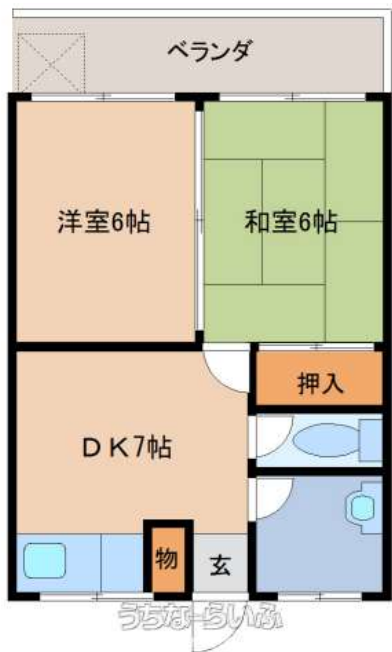

《地域密着創業41年【借りて下さい!】の高蔵住宅にお任せ下さい》閑静な住宅街♪宇栄原小学校校区になります! 空き室につき随時内覧受付中ですのでお気軽にお問い合わせお待ちしております♪♪

設備・こだわり条件:バス/トイレ別,プロパンガス,インターネット対応,シューズボックス

スマホで物件を見る

(有)高蔵住宅

〒901-0152 沖縄県那覇市小禄 414-3 コートヴィレージ奥武山101号

沖縄県知事免許(4)第3664号

物件種別	賃貸マンション		
所在地	那覇市小禄		
家賃 (共益費)	4.5万円 (1,000円)		
間取	2DK	専有面積	-
間取り詳細	洋6 和6 DK7		
敷金/礼金	1ヶ月/ナシ	保証金	-
仲介手数料	-		
その他費用	-	概算初期費用	-
料金備考	-		
物件名	パライオいずみはら		
所在階/階数	4階(4階建)	部屋番号	408号
築年月	-	ペット	
建物構造	RC(鉄筋コンクリート造)		
契約期間	定期借家契約(2年)	更新料	-
入居	-	取引	仲介
保証会社	-		
学校区	宇栄原小学校鏡原中学校		
交通	【モノレール】奥武山公園駅: 徒歩約16分 【バス停】小禄バス停: 徒歩約7分		
駐車場	1台5,000円		
物件備考	-		

更新日: 2025/03/28 公開期限: 2025/04/10

TEL 098-857-7311

営業時間: 10:00~17:30 (定休日水曜日等を除く)

定休日: 水曜日、年末年始