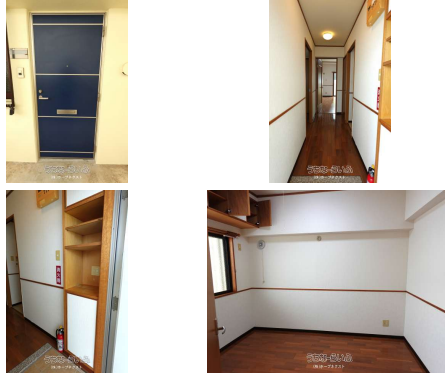

人気地区物件★真嘉比小近く！

設備・こだわり条件:給湯,バス/トイレ別,浴槽,独立洗面所,冷房,室内洗濯機置き場,オール洋間,シューズボックス,角部屋,日当たりよし,静かな場所)

スマホで物件を見る

(株)ホープネクスト

〒902-0067 沖縄県那覇市安里 1-1-35

沖縄県知事免許(3)第4405号

<https://www.e-uchina.net/bukken/jukyo/r-5033-1090820-0300/detail.html>

うちなーらいふ物件番号:r-5033-1090820-0300 図面出力日: 2025/04/24

物件種別	賃貸アパート		
所在地	那覇市真嘉比2丁目		
家賃 (共益費)	8.8万円 (2,000円)		
間取	2LDK	専有面積	-
間取り詳細	洋5.8 洋5.7 LDK9.5		
敷金/礼金	1ヶ月/1ヶ月	保証金	-
仲介手数料	ナシ		
その他費用	-	概算初期費用	-
料金備考	ライフサポート(月額): 1,100円浄水器(月額): 1,320円火災 保険: 18,000円保証料: 月額賃料の80%: 73,936円その他費...		
物件名	コーポみやぎII		
所在階/階数	2階(4階建)	部屋番号	201号
築年月	2012年10月(築12年)	ペット	不可
建物構造	RC(鉄筋コンクリート造)		
契約期間	-	更新料	1.1万円
入居	相談	取引	貸主
保証会社	加入要		
学校区	-		
交通	【モノレール】おもろまち駅: 徒歩約5分		
駐車場	1台無料 屋内		
物件備考	人気地区物件★真嘉比小近く！		

更新日: 2025/04/21 公開期限: 2025/05/04

TEL 098-863-0193

営業時間: 月~金曜日 09:30~17:30 土曜日 09:30~12:00

定休日: 日・祝祭日・第5土曜日・旧盆・年末年始

※お問合せの際は、「うちなーらいふ」を見た！とお伝えください。