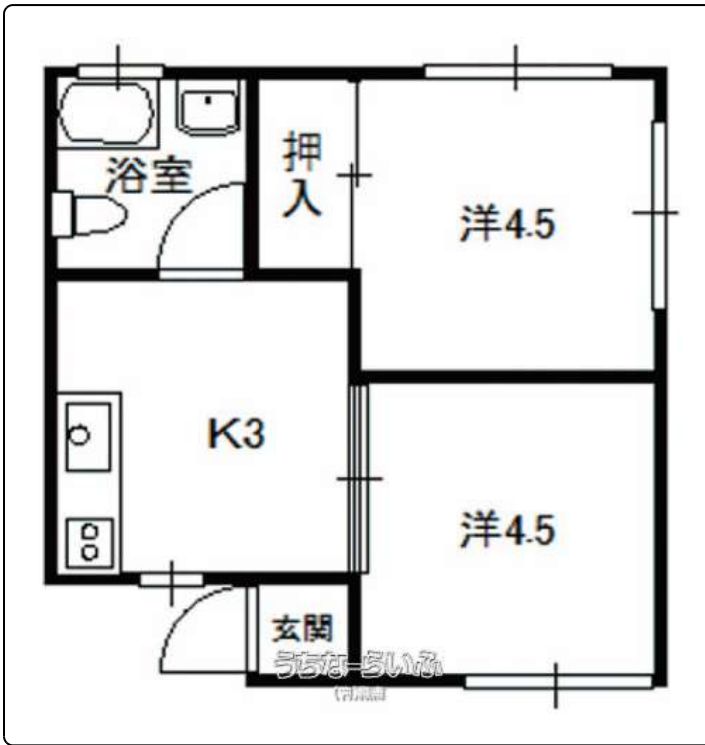

バス停近く!学生歓迎!

設備・こだわり条件:給湯,浴槽,角部屋

スマホで物件を見る

(有)翔南

〒903-0821 沖縄県那覇市首里儀保町 3-9-1

沖縄県知事免許(10)第1432号

<https://www.e-uchina.net/bukken/jukyo/R-5058-1090325-0003/detail.html>

うちなーらいふ物件番号:R-5058-1090325-0003 図面出力日:2025/04/05

物件種別	賃貸アパート		
所在地	那覇市首里桃原町2丁目		
家賃 (共益費)	3.8万円 (ナシ)		
間取	2DK	専有面積	-
間取り詳細	洋4.5 洋4.5 DK3		
敷金/礼金	1ヶ月/1ヶ月	保証金	-
仲介手数料	1ヶ月		
その他費用	-	概算初期費用	-
料金備考	水道料金一律1500円		
物件名	宮里アパート		
所在階/階数	1階(2階建)	部屋番号	203号
築年月	-	ペット	
建物構造	RCB(鉄筋コンクリートブロック造)		
契約期間	定期借家契約(2年)	更新料	-
入居	相談	取引	専任媒介
保証会社	加入要		
学区	-		
交通	【モノレール】儀保駅:徒歩約7分 【バス停】桃原:徒歩約1分		
駐車場	ナシ		
物件備考	-		