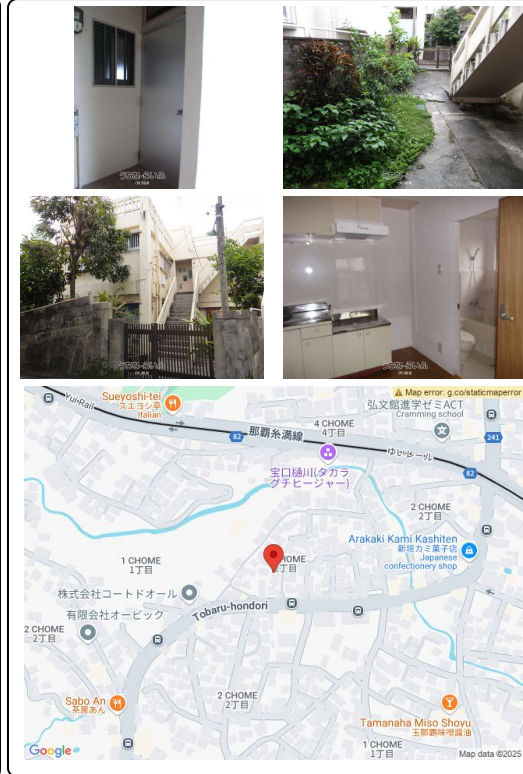

バス停近く!学生歓迎!

設備・こだわり条件:給湯,浴槽,角部屋

スマホで物件を見る

(有)翔南

〒903-0821 沖縄県那覇市首里儀保町 3-9-1

沖縄県知事免許(10)第1432号

物件種別	賃貸アパート		
所在地	那覇市首里桃原町2丁目		
家賃 (共益費)	3.8万円 (ナシ)		
間取	2DK	専有面積	-
間取り詳細	洋4.5 洋4.5 DK3		
敷金/礼金	1ヶ月/1ヶ月	保証金	-
仲介手数料	1ヶ月		
その他費用	-	概算初期費用	-
料金備考	水道料金一律1500円		
物件名	宮里アパート		
所在階/階数	1階(2階建)	部屋番号	203号
築年月	-	ペット	
建物構造	RCB(鉄筋コンクリートブロック造)		
契約期間	定期借家契約(2年)	更新料	-
入居	相談	取引	専任媒介
保証会社	加入要		
学区	-		
交通	【モノレール】儀保駅:徒歩約7分 【バス停】桃原:徒歩約1分		
駐車場	ナシ		
物件備考	-		