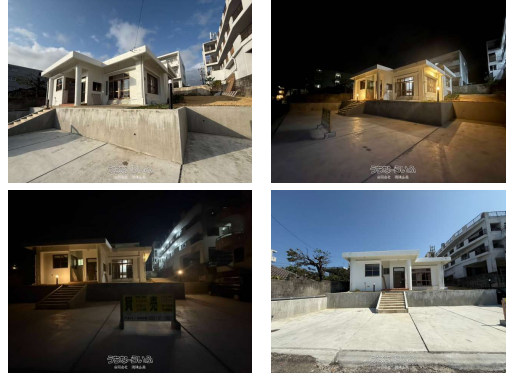

価格調整しました。駐車場並列10~11台可能！！好立地、市街地近くの一軒家。フリーレント3カ月付き！
店舗・事務所に！※賃料・フリーレント・使用用途・業種についてはお問い合わせください。

設備・こだわり条件:給湯,トイレ

スマホで物件を見る

合同会社 琉球企画

〒907-0002 沖縄県石垣市真栄里 309-13

沖縄県知事（1）第5452号

物件種別	賃貸店舗・事務所		
所在地	石垣市石垣		
家賃 (共益費)	27.5万円 (ナシ)		
床面積	118.68m ² / 35.9坪		
敷金/礼金	1ヶ月/1ヶ月	保証金	-
仲介手数料	27.5万円		
料金備考	-		
物件名	字石垣一軒家		
所在階/階数	1階(1階建)	部屋番号	一号
築年月	1981年08月(築43年)		
契約期間	2年更新	更新料	3.3万円
入居	指定有(2024/12)	取引	専任媒介
保証会社	加入要 家賃保証契約および連帯保証人必須です。		
駐車場	10台無料 並列		
物件備考	業種等、ご相談はメールにてご連絡ください。 ryukyu.kika...		