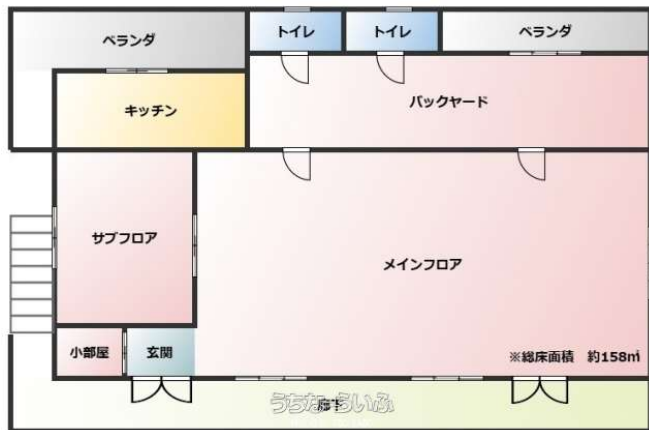

【お申込み入りました・キャンセル待ち扱いとなります】☆T&C LABOの賃貸事務所シリーズ☆うるま市石川白浜の県道沿いに賃貸事務所・店舗の募集になります。また、敷地広々な物件で駐車場も10台可能です。

設備・こだわり条件:トイレ1

スマホで物件を見る

株式会社 T&C LABO

〒904-2214 沖縄県うるま市安慶名 1-7-31

沖縄県知事免許(2)第5069号

物件種別	賃貸事務所・その他		
所在地	うるま市石川白浜2丁目		
家賃 (共益費)	25万円 (ナシ)		
床面積	158.04m ² / 47.81坪		
敷金/礼金	3ヶ月/ナシ	保証金	ナシ
仲介手数料	1ヶ月		
料金備考	・入居者の業種によっては現行の敷金、保証金より増額になる場合がございます。・賃料は消費税込みになります。		
物件名	うるま市石川白浜の貸事務所		
所在階/階数	2階(2階建)	部屋番号	2F号
築年月	1994年01月(築31年)		
契約期間	定期借家契約(3年)	更新料	1.1万円
入居	相談	取引	専任媒介
保証会社	加入要 全保連・フェアー信用保証・USENトラスト		
駐車場	10台無料 並列 ※台数増加相談可能です。		
物件備考	【お申込み入りました・キャンセル待ち扱いとなります】☆T&C LABO...		

更新日:2025/04/03 公開期限:2025/04/16

TEL 098-979-2020

営業時間: 平日 09:00~18:00 祝日 10:00~17:00 祝日は事前予約制になりますので、ご予約がない場合は休日とさせていただきます...

約制になりますので、ご予約がない場合は休日とさせていただきます...

定休日: 毎週水、日曜日、お正月・お盆

うるま市石川白浜2丁目

Ishikawa Park
石川公園