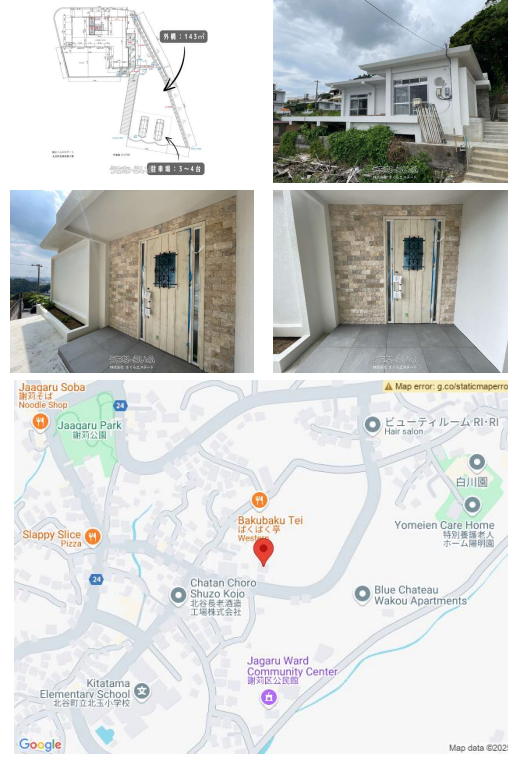

北谷町吉原にある高台の店舗です♪ 内装仕上がりました(^^)飲食店など用途色々です！ テラスや駐車場上部からの景色も綺麗でサンセット見れます(^^) / お問い合わせお待ちしております♪

延床面積：102.32㎡ / テラス：70㎡

設備・こだわり条件:給湯,トイレ
設備備考: シャワー・洗面台

スマホで物件を見る

株式会社 さくらエステート

〒904-2171 沖縄県沖縄市高原 7-20-36

沖縄県知事免許(2)第4633号

物件種別	賃貸店舗・飲食・など		
所在地	北谷町吉原		
家賃 (共益費)	27.5万円 (ナシ)		
床面積	101.58㎡ / 30.73坪		
敷金/礼金	3ヶ月/ナシ	保証金	ナシ
仲介手数料	1ヶ月		
料金備考	※事業用の為、消費税が発生致します。(税込30万2500円となります) ※契約期間中は、火災保険に加入が必須です。		
物件名	吉原店舗		
所在階/階数	-	部屋番号	
築年月	1973年12月(築51年)		
契約期間	定期借家契約(5年)	更新料	2.75万円
入居	相談	取引	専属専任媒介
保証会社	加入要 フェアー信用保証保証料(賃料の100%)		
駐車場	3台無料 屋内		
物件備考	-		