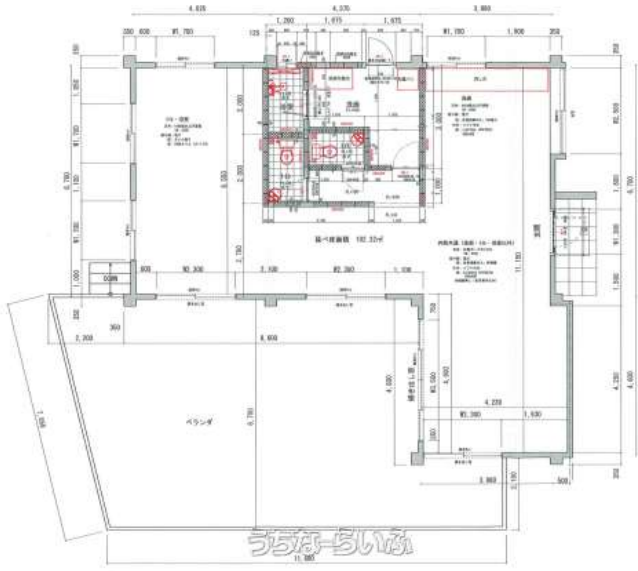

北谷町吉原にある高台の店舗です♪ 内装仕上がりました(^^)飲食店など用途色々です！ テラスや駐車場上部からの景色も綺麗でサンセット見れます(^^) / お問い合わせお待ちしております♪

延床面積：102.32㎡ / テラス：70㎡

設備・こだわり条件:給湯,トイレ
設備備考: シャワー・洗面台

スマホで物件を見る

株式会社 さくらエステート

〒904-2171 沖縄県沖縄市高原 7-20-36

沖縄県知事免許(2)第4633号

物件種別	賃貸店舗・飲食・など		
所在地	北谷町吉原		
家賃 (共益費)	27.5万円 (ナシ)		
床面積	101.58㎡ / 30.73坪		
敷金/礼金	3ヶ月/ナシ	保証金	ナシ
仲介手数料	1ヶ月		
料金備考	※事業用の為、消費税が発生致します。(税込30万2500円となります) ※契約期間中は、火災保険に加入が必須です。		
物件名	吉原店舗		
所在階/階数	-	部屋番号	
築年月	1973年12月(築51年)		
契約期間	定期借家契約(5年)	更新料	2.75万円
入居	相談	取引	専属専任媒介
保証会社	加入要 フェアー信用保証保証料(賃料の100%)		
駐車場	3台無料 屋内		
物件備考	-		