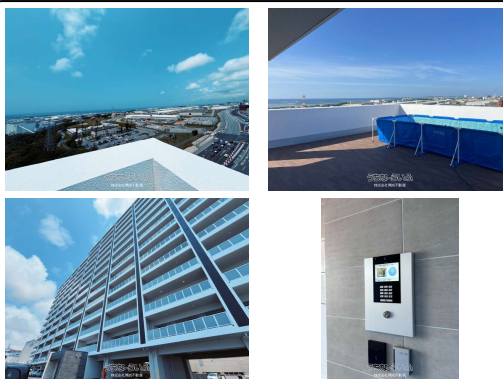

那覇空港から車で15分！琉球大学まで20分！今話題のジャングリアまで1時間圏内です♪【おかげさまで1部屋決まりました！残り1部屋！】最上階角部屋！オーシャンビュー！大型簡易プールセット！沖縄初ドッグラン可！那覇新都心から北谷方面まで一望！生活空間面積は52.73坪あります！広々としたルーフバルコ...

設備・こだわり条件:トイレ,冷房,暖房,エレベータ

スマホで物件を見る