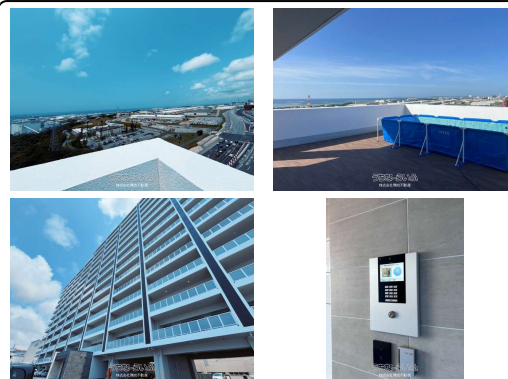

那覇空港から車で15分！琉球大学まで20分！今話題のジャングリアまで1時間圏内です♪【おかげさまで1部屋決まりました！残り1部屋！】最上階角部屋！オーシャンビュー！大型簡易プールセット！沖縄初ドッグラン可！那覇新都心から北谷方面まで一望！生活空間面積は52.73坪あります！広々としたルーフバルコ...

設備・こだわり条件:トイレ,冷房,暖房,エレベータ

スマホで物件を見る

株式会社開成不動産

〒903-0117 沖縄県西原町翁長 559-4