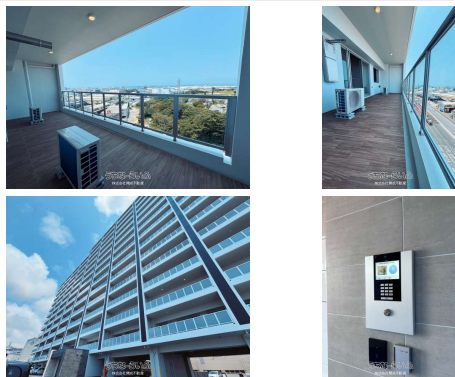

オーシャンビュー！エアコン3台、新品冷蔵庫、新品洗濯機付きですぐ入居OK！ペット可！インターネット無料！広々2LDK☆那覇新都心から北谷方面まで一望できます！高層階で眺望よし♪空間面積は26.18坪！広々バルコニー付きのお洒落なお部屋です♪ガス乾燥機に食洗器完備！エレベーター2基、宅配ボ...

物件種別	賃貸住居兼SOHOなど		
所在地	浦添市勢理客2丁目		
家賃 (共益費)	20万円 (ナシ)		
床面積	62.31m ² / 18.85坪		
敷金/礼金	1ヶ月/1ヶ月	保証金	-
仲介手数料	ナシ		
料金備考	※事業用の場合は税別となります。		
物件名	プレミアムコート浦添勢理客		
所在階/階数	10階 (14階建)	部屋番号	1004号
築年月	2024年04月(築1年)		
契約期間	定期借家契約 (2年)	更新料	-
入居	即日	取引	貸主
保証会社	加入要		
駐車場	1台無料・付近有り2台目無料 並列		
物件備考	-		