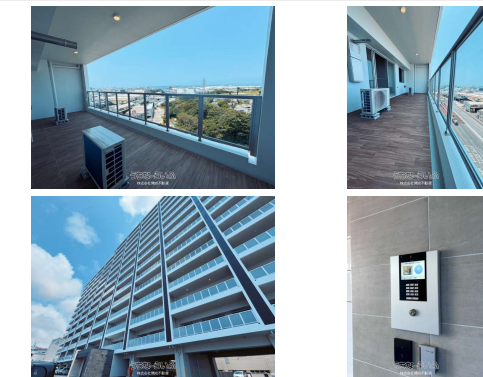

オーシャンビュー！エアコン3台、新品冷蔵庫、新品洗濯機付きですぐ入居OK！ペット可！インターネット無料！広々2LDK☆那覇新都心から北谷方面まで一望できます！高層階で眺望良し♪空間面積は26.18坪！広々バルコニー付きのお洒落なお部屋です♪ガス乾燥機に食洗器完備！エレベーター2基、宅配ボ...

物件種別	賃貸住居兼SOHOなど		
所在地	浦添市勢理客2丁目		
家賃 (共益費)	20万円 (ナシ)		
床面積	62.31m ² / 18.85坪		
敷金 / 礼金	1ヶ月 / 1ヶ月	保証金	-
仲介手数料	ナシ		
料金備考	※事業用の場合は税別となります。		
物件名	プレミアムコート浦添勢理客		
所在階 / 階数	10階 (14階建)	部屋番号	1004号
築年月	2024年04月(築1年)		
契約期間	定期借家契約 (2年)	更新料	-
入居	即日	取引	貸主
保証会社	加入要		
駐車場	1台無料・付近有り2台目無料 並列		
物件備考	-		