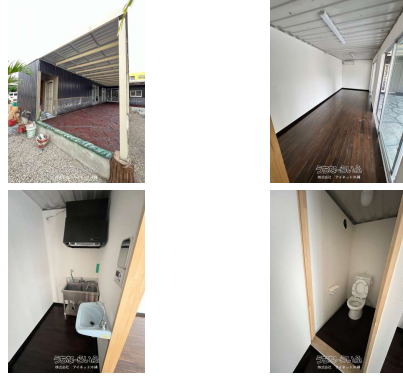

飲食店が建ち並ぶ18番街エリア・inet 18番街 village town新オープン・広々エントランス共用部前面使用可・敷地の庭園共用使用可

設備・こだわり条件:トイレ,冷房,暖房

設備備考:

エアコン・洗面設備あり・床は現在フローリング・広々エントランス共用部前面使用可・敷地の庭園共用使用可・共用部トイレあり

スマホで物件を見る

株式会社 アイネット沖縄

〒907-0024 沖縄県石垣市新川 2425-2 グランデ新川 304号