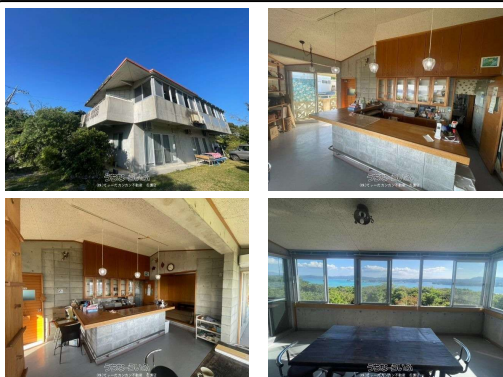

★古宇利の海が一望できる店舗★沖縄美ら海水族館まで車で約36分(株)ていーだカンカン不動産は県内5店舗のネットワーク！現在テレビCM上映中!! お問い合わせお待ちしております。■お問い合わせ：0980-43-1511

うちなーらいふ

設備・こだわり条件:トイレ,冷房

設備備考: ※エアコン・コンロ・照明は使用賃借となります。i

スマホで物件を見る

(株)ていーだカンカン不動産 名護店

〒905-0011 沖縄県名護市宮里 448-5

沖縄県知事(1)第5343号

<https://www.e-uchina.net/bukken/jigyo/c-6491-3250402-0421/detail.html>

うちなーらいふ物件番号:c-6491-3250402-0421 図面出力日：2025/04/19

物件種別	賃貸店舗		
所在地	今帰仁村古宇利		
家賃 (共益費)	49.5万円 (ナシ)		
床面積	109.16m ² / 33.02坪		
敷金/礼金	45万円/ナシ	保証金	-
仲介手数料	49.5万円		
料金備考	※家賃保証委託料：495,000円		
物件名	今帰仁村古宇利		
所在階/階数	2階 (2階建)	部屋番号	
築年月	2006年10月(築18年)		
契約期間	定期借家契約 (2年)	更新料	2.2万円
入居	相談	取引	一般媒介
保証会社	加入要 ※火災保険：入居者にて加入になります。		
駐車場	4台無料		
物件備考	※エアコン・コンロは使用賃借となります。 ※2年間の定期借家契約と...		

LOISIR Terrace
& Villas KOURI
プライベートコンド
古宇利島 by コル...

Pool Villa Kourijima
by Coldio Smart Resort
プールヴィラ古宇利
島 by コルディオ...

Sea Breeze Kouri
シーブリーズ古宇利
4.5★(50)
3-star hotel

One Suite THE
TERRACE(ワン...

BATON SUITE
沖縄古宇利島
6 six
6 six(シス)
French