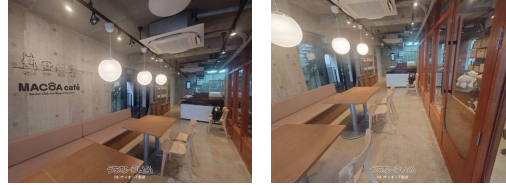

新都心居抜1F

物件種別	賃貸店舗・その他		
所在地	那覇市安謝2丁目		
家賃 (共益費)	31.9万円 (5,500円)		
床面積	56.7m <sup>2</sup> / 17.15坪		
敷金/礼金	2ヶ月/1ヶ月	保証金	-
仲介手数料	1ヶ月		
料金備考	-		
物件名	NK.222		
所在階/階数	1階 (5階建)	部屋番号	
築年月	2021年03月(築4年)		
契約期間	2年更新	更新料	-
入居	相談	取引	仲介
保証会社	加入要		
駐車場	付近有り2台22,000円 並列		
物件備考	新都心居抜1F		