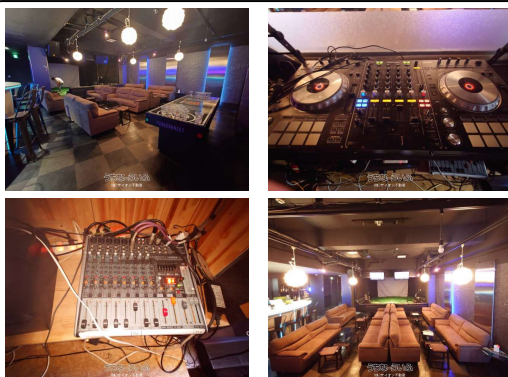

居抜造作設備譲渡物件、ミュージックバー・シミュレーションゴルフ・アミューズメントバー広々としたスペースです。

物件種別	賃貸バー・シミュレーションG		
所在地	那覇市若狭1丁目		
家賃 (共益費)	39.6万円 (22,000円)		
床面積	210.36m <sup>2</sup> / 63.63坪		
敷金 / 礼金	1ヶ月/-	保証金	-
仲介手数料	-		
料金備考	設備譲渡有		
物件名	フランスビル		
所在階 / 階数	5階 (6階建)	部屋番号	
築年月	-		
契約期間	2年更新	更新料	1万円
入居	相談	取引	仲介
保証会社	加入要		
駐車場	ナシ		
物件備考	居抜造作設備譲渡物件、ミュージックバー・シミュレーションゴルフ・アミ...		