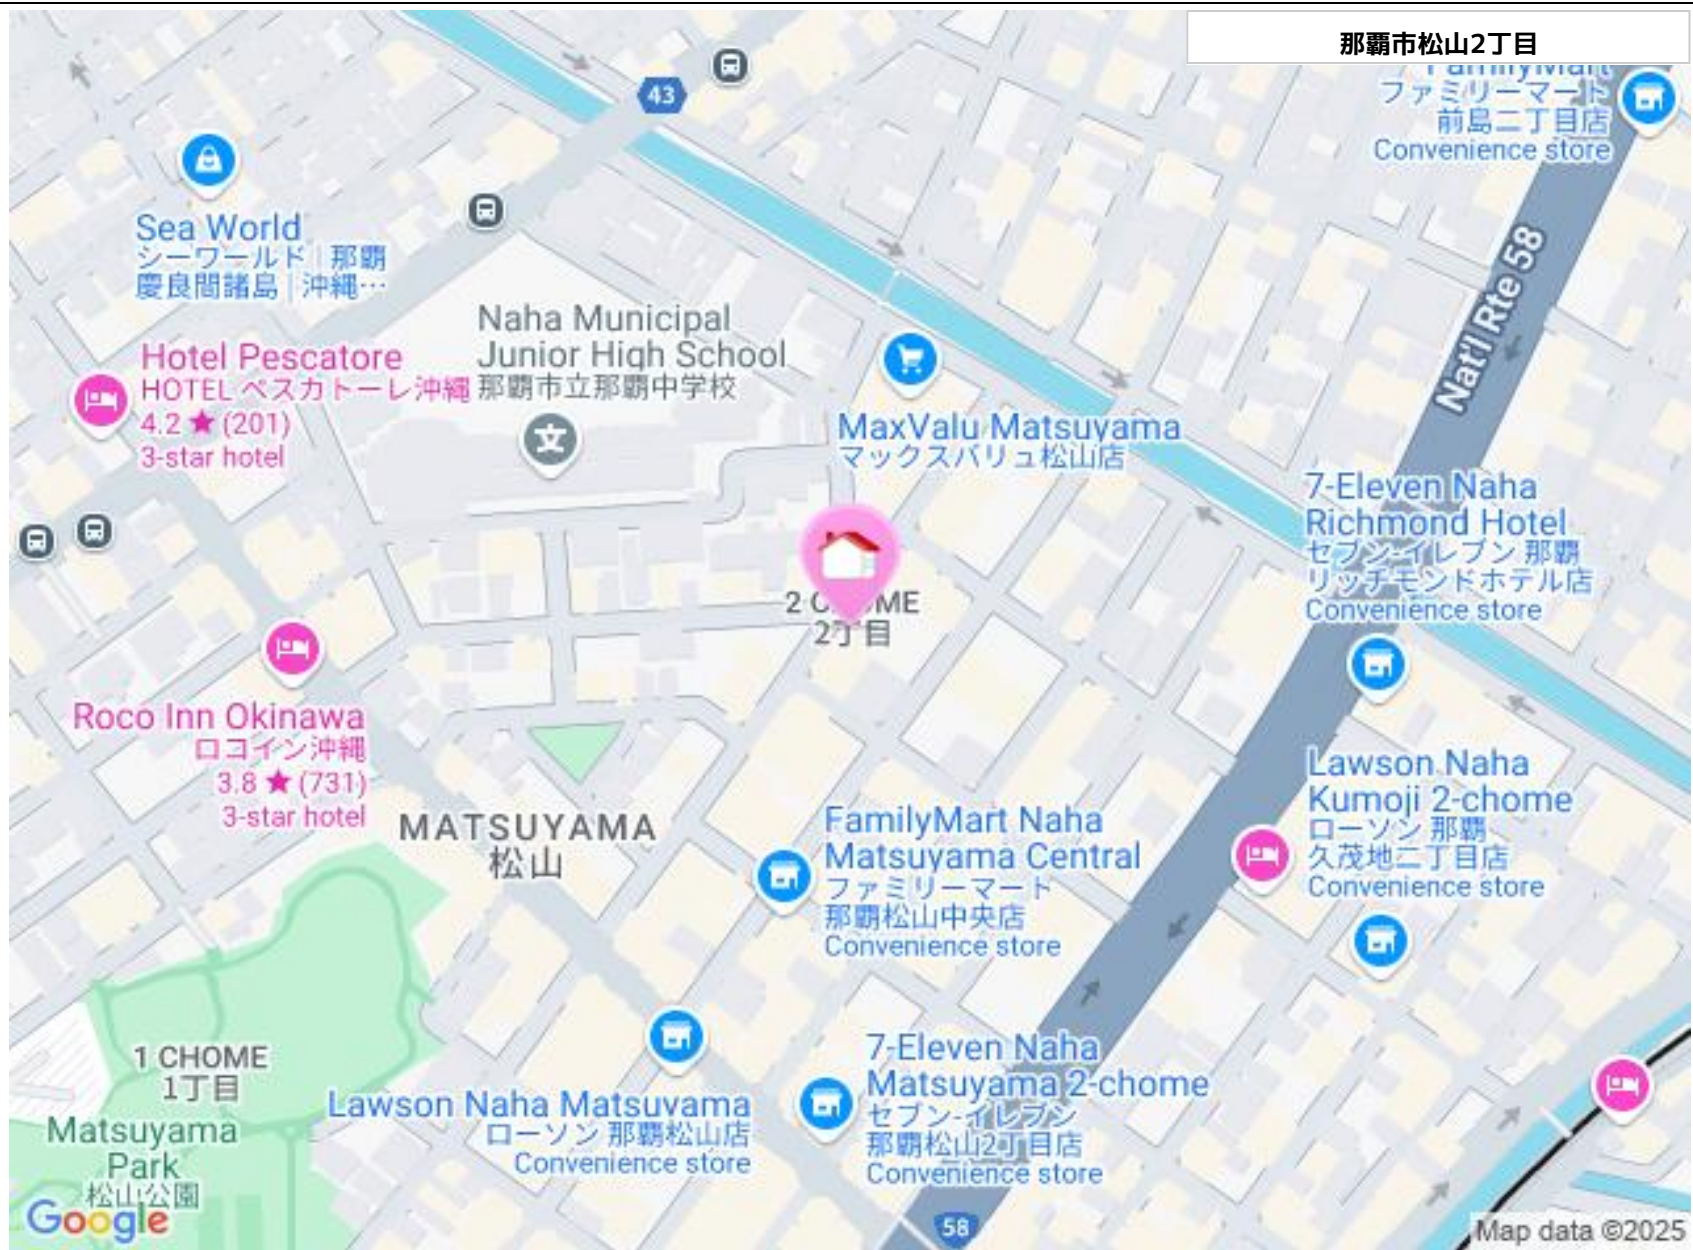

更新日: 2025/03/13 公開期限: 2025/03/26

TEL 098-851-9280

営業時間: 09:00~18:00

定休日: 土曜・日曜・祝日・GW・旧盆・年末年始

※お問合せの際は、「うちなーらいふ」を見た！とお伝えください。

那覇市松山2丁目

ファミリーマート
前島二丁目店
Convenience store

Sea World
シーワールド 那覇
慶良間諸島 沖縄...

Roco Inn Okinawa
ロコイン 沖縄
3.8 ★ (731)
3-star hotel

MATSUYAMA
松山

FamilyMart Naha
Matsuyama Central
ファミリーマート
那覇松山中央店
Convenience store

Lawson Naha
Kumoji 2-chome
ローソン 那覇
久茂地二丁目店
Convenience store

1 CHOME
1丁目
Matsuyama
Park
松山公園
Google