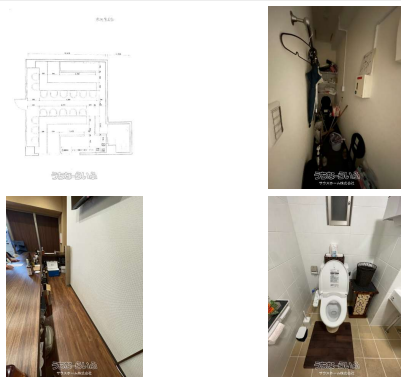

人気のエリア松山に貸店舗出ました！詳しくはお問い合わせください！

設備・こだわり条件:給湯,冷蔵庫,厨房設備,トイレ,冷房,暖房,テレビ,B S,エレベータ,カラオケ
設備備考: カラオケ機器設置可能(有料) ↓

スマホで物件を見る

サウスホーム株式会社

〒901-0145 沖縄県那覇市高良 1-9-33 アーマンズハウス 102

沖縄県知事免許(3)第4179号

<https://www.e-uchina.net/bukken/jigyo/c-5754-3241004-0794/detail.html>

うちなーらいふ物件番号:c-5754-3241004-0794 図面出力日: 2025/03/14

物件種別	賃貸店舗		
所在地	那覇市松山2丁目		
家賃 (共益費)	20.9万円 (5,500円)		
床面積	43.95m ² / 13.29坪		
敷金/礼金	3ヶ月/1ヶ月	保証金	-
仲介手数料	1.1ヶ月		
料金備考	設備売買あり(800万円)		
物件名	那覇市松山貸店舗		
所在階/階数	1階(9階建)	部屋番号	1階号
築年月	-		
契約期間	定期借家契約(3年)	更新料	-
入居	相談	取引	一般媒介
保証会社	加入要		
駐車場	1台無料 ※店舗前1台駐車可		
物件備考	設備売買800万円		