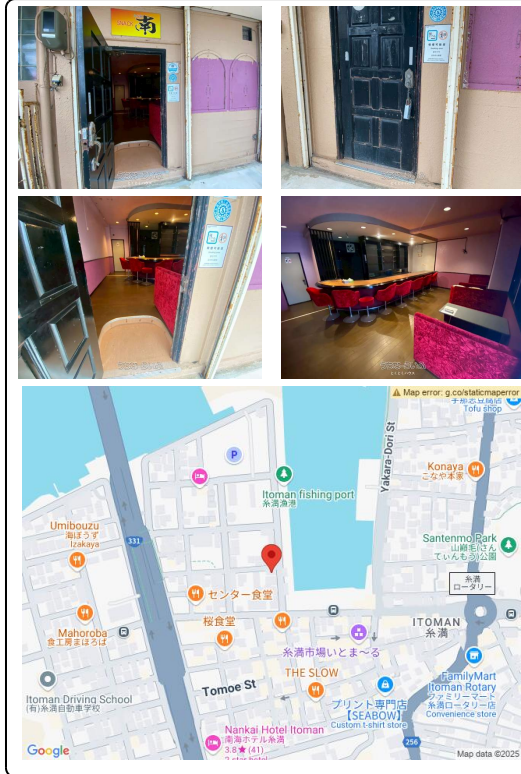

情緒ある港町に空き店舗出ました♪内覧・お問合せお待ちしております！

設備・こだわり条件:トイレ

物件種別	賃貸スナック		
所在地	糸満市糸満		
家賃 (共益費)	6万円 (ナシ)		
床面積	31.6m ² / 9.55坪		
敷金/礼金	2ヶ月/ナシ	保証金	ナシ
仲介手数料	6.6万円		
料金備考	環境セキュリティ費月額2,000円		
物件名	阿波根アパート		
所在階/階数	-	部屋番号	1F号
築年月	1978年11月(築46年)		
契約期間	定期借家契約	更新料	1.1万円
入居	即日	取引	専任媒介
保証会社	加入要		
駐車場	ナシ		
物件備考	-		