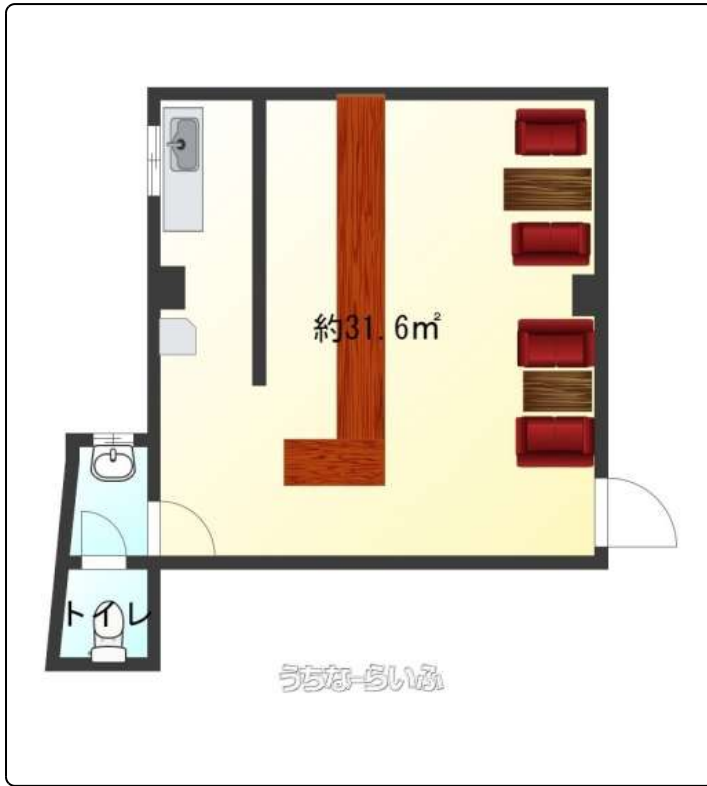

情緒ある港町に空き店舗出ました♪内覧・お問合せお待ちしております！

設備・こだわり条件:トイレ

物件種別	賃貸スナック		
所在地	糸満市糸満		
家賃 (共益費)	6万円 (ナシ)		
床面積	31.6m ² / 9.55坪		
敷金/礼金	2ヶ月/ナシ	保証金	ナシ
仲介手数料	6.6万円		
料金備考	環境セキュリティ費月額2,000円		
物件名	阿波根アパート		
所在階/階数	-	部屋番号	1F号
築年月	1978年11月(築46年)		
契約期間	定期借家契約	更新料	1.1万円
入居	即日	取引	専任媒介
保証会社	加入要		
駐車場	ナシ		
物件備考	-		