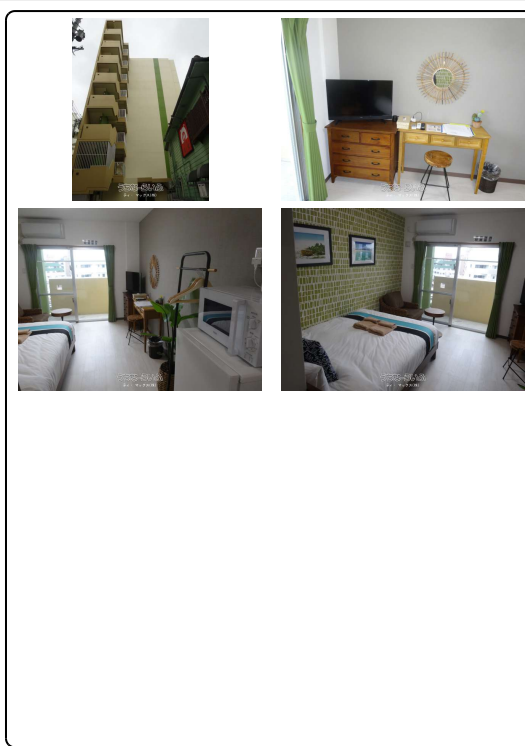

築浅物件空きました！！国際通り近く！モノレール牧志駅まで徒歩3分です！！敷金礼金無し！ネット無料★住宅兼事務所等いかがですか。気になる方お気軽にお問い合わせ下さい。

設備・こだわり条件:給湯,冷蔵庫,トイレ,冷房,テレビ,エレベータ

スマホで物件を見る