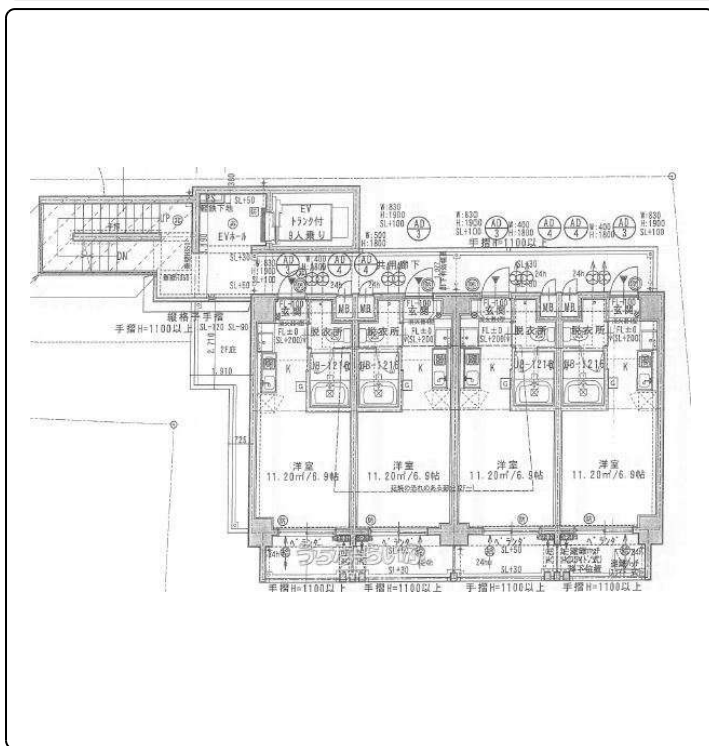

築浅物件空きました！！国際通り近く！モノレール牧志駅まで徒歩3分です！！敷金礼金無し！ネット無料★住宅兼事務所等いかがですか。気になる方お気軽にお問い合わせ下さい。

設備・こだわり条件:給湯,冷蔵庫,トイレ,冷房,テレビ,エレベータ

スマホで物件を見る