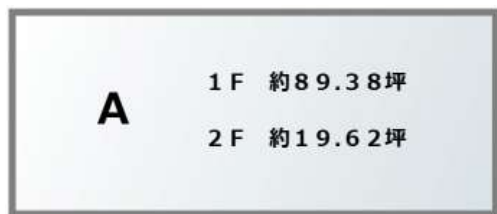

糸満市西崎町倉庫・事務所★糸満市西崎町エリア 人気のエリアに大型倉庫・事務所出ました！敷地面積約500坪！駐車場敷地内無料！備品は無償貸与可！物流倉庫などにオススメ！まずは一度ご覧ください♪

うちなーらいふ

非賃貸

物件種別	賃貸倉庫・事務所		
所在地	糸満市西崎町4丁目		
家賃 (共益費)	165万円 (ナシ)		
床面積	644.63m <sup>2</sup> / 195坪		
敷金/礼金	2ヶ月/1ヶ月	保証金	1ヶ月
仲介手数料	165万円		
料金備考	★火災保険(個人加入)		
物件名	糸満市西崎町倉庫・事務所		
所在階/階数	1階(2階建)	部屋番号	1号
築年月	1996年06月(築28年)		
契約期間	定期借家契約(3年)	更新料	1.1万円
入居	即日	取引	専属専任媒介
保証会社	加入要 ★保証委託料1,650,000円		
駐車場	30台無料 ※敷地内30台ほど可能です！		
物件備考	※敷地内に非賃貸部分あり A. 1F 295.20㎡ (約89.38...		