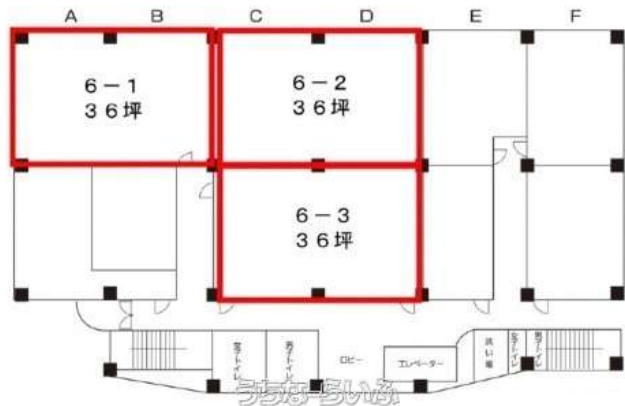

琉球新報開発ビル(RH)★那覇市港町エリア『約36坪★3区画あり!』事務所向け物件!商業地域に建つ7階建ての建物!エレベーター完備!那覇新港フェリーターミナル近く!ぜひ一度ご覧ください!

設備・こだわり条件:エレベータ

スマホで物件を見る

(株)不動産ステーション沖縄

〒900-0003 沖縄県那覇市安謝 2-6-20 スカイピア新都心2-A

沖縄県知事免許(4)第4043号

物件種別	賃貸その他		
所在地	那覇市港町2丁目		
家賃 (共益費)	31.68万円 (39,600円)		
床面積	119.01m ² / 36坪		
敷金/礼金	3ヶ月/ナシ	保証金	ナシ
仲介手数料	1.1ヶ月		
料金備考	-		
物件名	琉球新報開発ビル(RH)		
所在階/階数	6階(7階建)	部屋番号	6F号
築年月	1991年01月(築34年)		
契約期間	2年更新	更新料	ナシ
入居	相談	取引	仲介
保証会社	-		
駐車場	ナシ ※※近隣駐車場(要確認)		
物件備考	※敷金は2年以内の解約の場合、0%返還。2年超の解約の場合、50%返...		