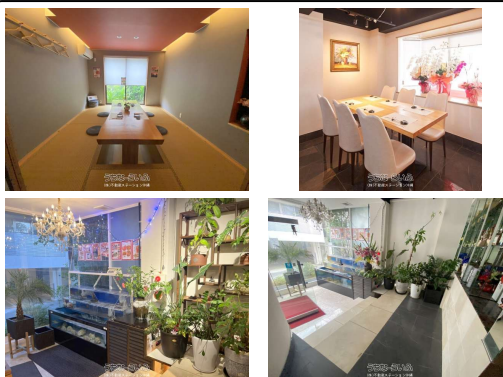

那覇市松尾店舗★那覇市松尾エリア『約50坪★店舗向け物件!』礼金ナシ!建物1F!飲食店可!きれいな内装! 駐車場1台無料!用途相談可です!お早めにお電話下さい♪

設備・こだわり条件:給湯,冷蔵庫,厨房設備,トイレ,冷房,暖房

スマホで物件を見る

(株)不動産ステーション沖縄

〒900-0003 沖縄県那覇市安謝 2-6-20 スカイピア新都心2-A

沖縄県知事免許(4)第4043号

<https://www.e-uchina.net/bukken/jigyo/c-5511-3230305-0530/detail.html>

うちなーらいふ物件番号:c-5511-3230305-0530 図面出力日:2025/04/05

物件種別	賃貸店舗・事務所		
所在地	那覇市松尾1丁目		
家賃 (共益費)	55万円 (ナシ)		
床面積	165.29m ² / 50坪		
敷金/礼金	3ヶ月/ナシ	保証金	ナシ
仲介手数料	1.1ヶ月		
料金備考	★火災保険(個人加入) ※設備売買有り		
物件名	那覇市松尾店舗		
所在階/階数	1階(3階建)	部屋番号	1F号
築年月	1990年01月(築35年)		
契約期間	2年更新	更新料	1.1万円
入居	相談	取引	仲介
保証会社	加入要 ★保証料(料金要確認)		
駐車場	1台無料		
物件備考	☆☆☆☆(株)不動産ステーション沖縄☆☆☆☆ 希望のお部屋、ご一緒...		