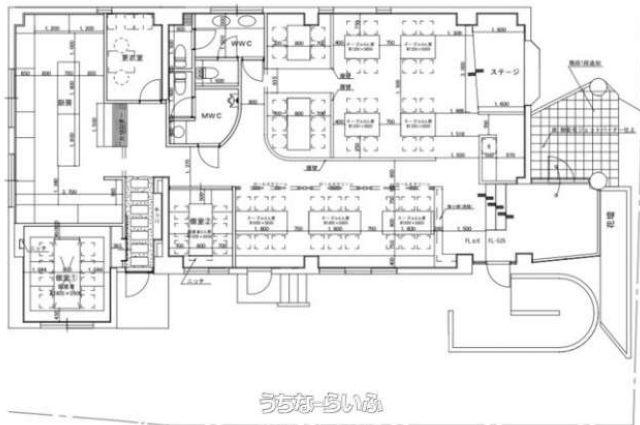

那覇市松尾店舗★那覇市松尾エリア『約50坪★店舗向け物件!』礼金ナシ!建物1F!飲食店可!きれいな内装! 駐車場1台無料!用途相談可です!お早めにお電話下さい♪

設備・こだわり条件:給湯,冷蔵庫,厨房設備,トイレ,冷房,暖房

スマホで物件を見る

(株)不動産ステーション沖縄

〒900-0003 沖縄県那覇市安謝 2-6-20 スカイピア新都心2-A

沖縄県知事免許(4)第4043号

<https://www.e-uchina.net/bukken/jigyo/c-5511-3230305-0530/detail.html>

うちなーらいふ物件番号:c-5511-3230305-0530 図面出力日:2025/04/05

物件種別	賃貸店舗・事務所		
所在地	那覇市松尾1丁目		
家賃 (共益費)	55万円 (ナシ)		
床面積	165.29m ² / 50坪		
敷金/礼金	3ヶ月/ナシ	保証金	ナシ
仲介手数料	1.1ヶ月		
料金備考	★火災保険(個人加入) ※設備売買有り		
物件名	那覇市松尾店舗		
所在階/階数	1階(3階建)	部屋番号	1F号
築年月	1990年01月(築35年)		
契約期間	2年更新	更新料	1.1万円
入居	相談	取引	仲介
保証会社	加入要 ★保証料(料金要確認)		
駐車場	1台無料		
物件備考	☆☆☆☆(株)不動産ステーション沖縄☆☆☆☆ 希望のお部屋、ご一緒...		