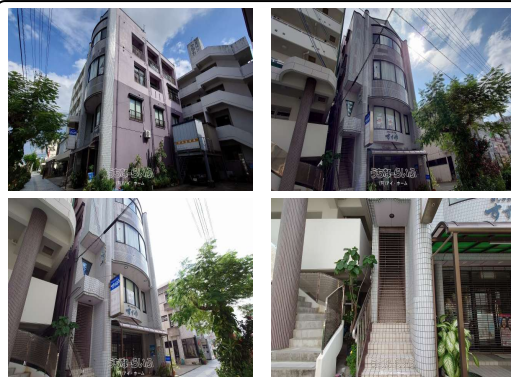

駐車場3台縦列無料♪琉銀・海銀近く♪通り沿いで目立ちます♪

設備・こだわり条件:給湯,トイレ

スマホで物件を見る

(有)アイ・ホーム

〒901-0305 沖縄県糸満市西崎 2-17-13

沖縄県知事免許(4)第3720号

<https://www.e-uchina.net/bukken/jigyo/c-5268-2091118-0003/detail.html>

うちなーらいふ物件番号:c-5268-2091118-0003 図面出力日: 2025/04/07

物件種別	賃貸事務所・店舗		
所在地	糸満市西崎6丁目		
家賃 (共益費)	19万円 (ナシ)		
床面積	85.95m ² / 26坪		
敷金/礼金	1ヶ月/1ヶ月	保証金	-
仲介手数料	1.1ヶ月		
料金備考	-		
物件名	すずやビル		
所在階/階数	2階(4階建)	部屋番号	201号
築年月	1990年(築35年)		
契約期間	定期借家契約(2年)	更新料	-
入居	相談	取引	仲介
保証会社	加入要 全保連		
駐車場	3台無料 縦列		
物件備考	☆2階店舗専用階段有り♪		