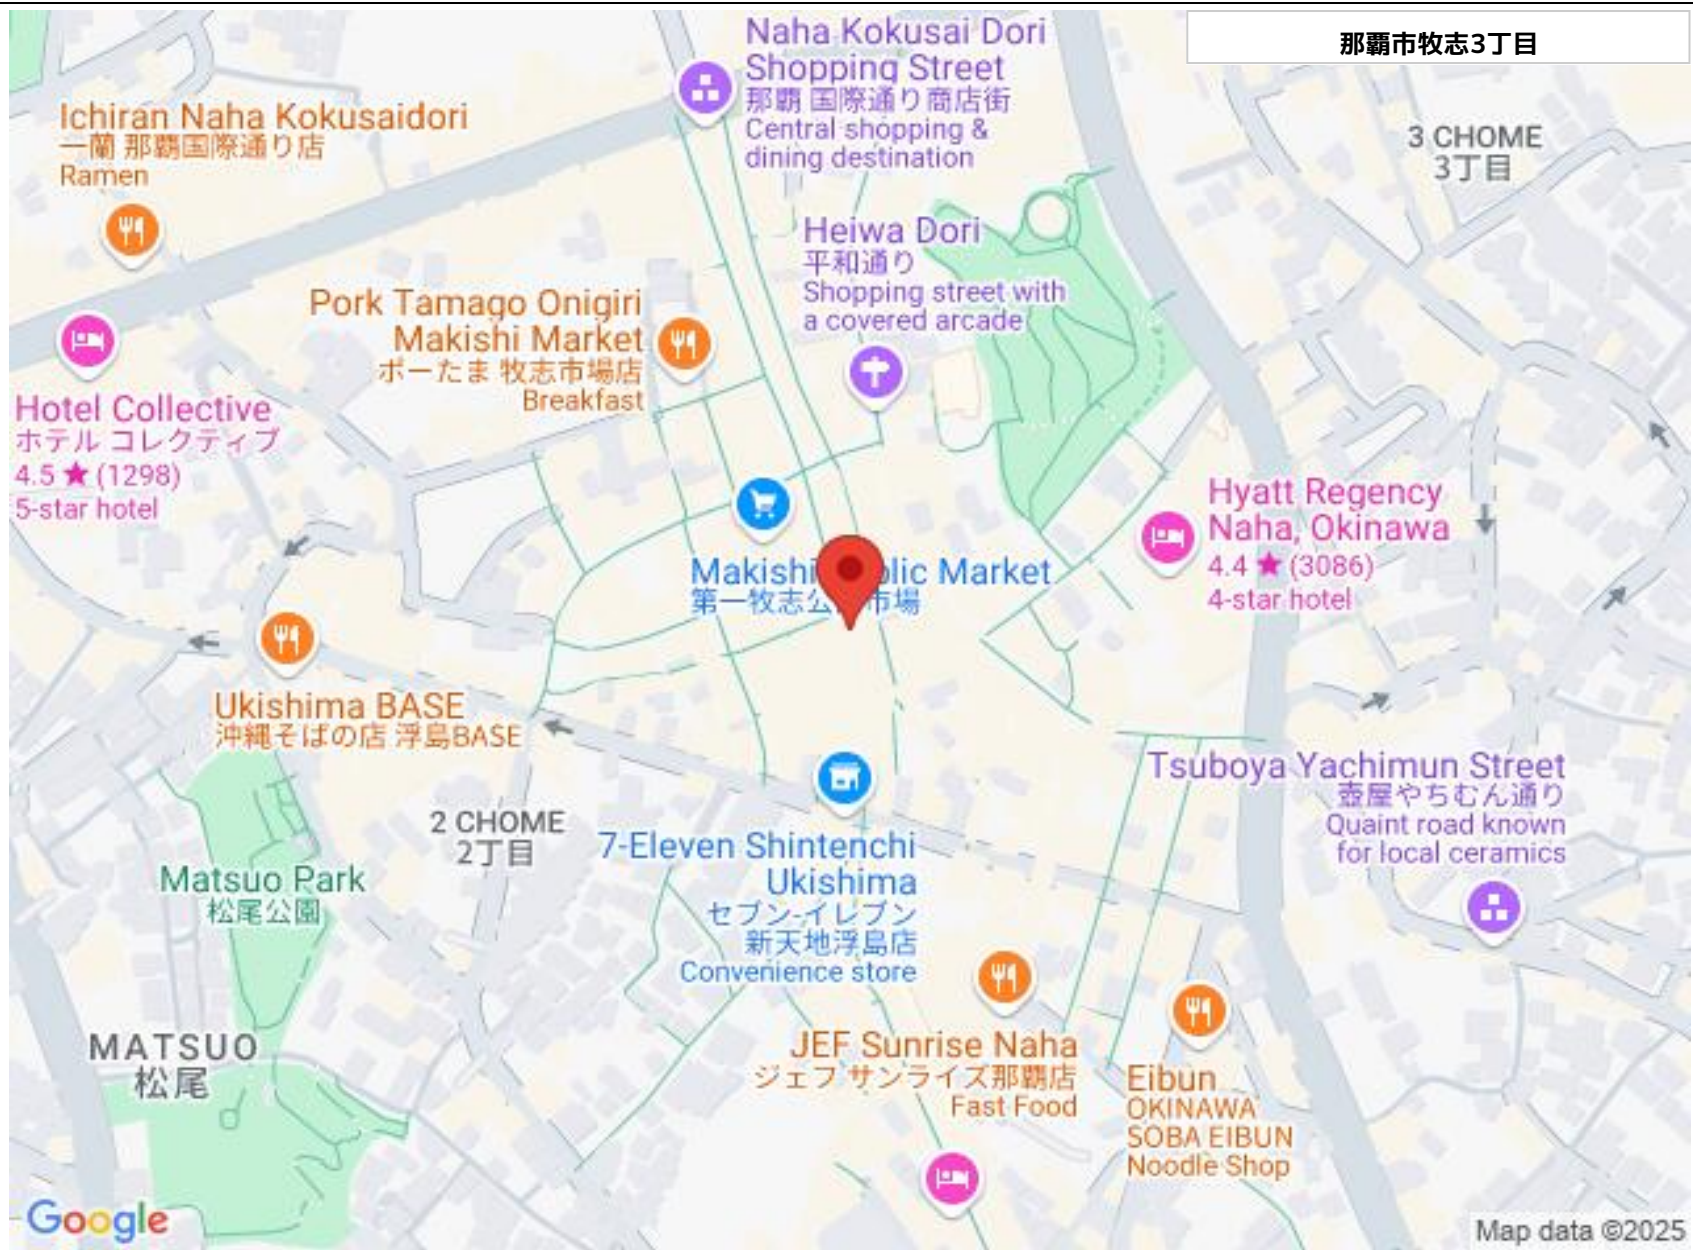

那覇市牧志3丁目

3 CHOME
3丁目

Ichiran Naha Kokusaidori
一蘭 那覇国際通り店
Ramen

Naha Kokusai Dori
Shopping Street
那覇 国際通り商店街
Central shopping &
dining destination

Heiwa Dori
平和通り
Shopping street with
a covered arcade

Pork Tamago Onigiri
Makishi Market
ポーたま 牧志市場店
Breakfast

Hotel Collective
ホテル コレクティブ
4.5 ★ (1298)
5-star hotel

Makishi Public Market
第一牧志公市場

Hyatt Regency
Naha, Okinawa
4.4 ★ (3086)
4-star hotel

Ukishima BASE
沖縄そばの店 浮島BASE

Matsuo Park
松尾公園

2 CHOME
2丁目

7-Eleven Shintenchi
Ukishima
セブン-イレブン
新天地浮島店
Convenience store

Tsuboya Yachimun Street
壺屋やちむん通り
Quaint road known
for local ceramics

MATSUO
松尾

JEF Sunrise Naha
ジェフ サンライズ那覇店
Fast Food

Eibun
OKINAWA
SOBA EIBUN
Noodle Shop

Google

Map data ©2025

(有)コスモ・エンタープライズ コスモ不動産

〒900-0013 沖縄県那覇市牧志 2-7-22 3F

沖縄県知事免許(2)第4796号

TEL 098-866-1771

営業時間: 月～金 09:30～18:00

定休日: 土・日・祝祭日・年末年始