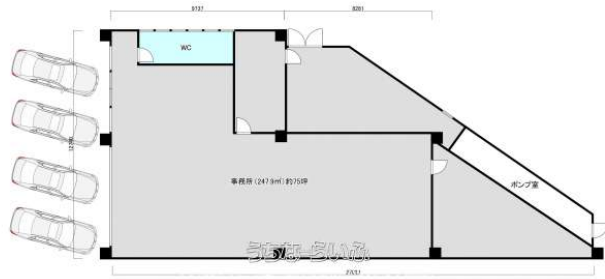

【貸店舗・事務所】鉢嶺リースビル (№605) コープこくば店まで徒歩1分！

設備・こだわり条件:給湯,トイレ

スマホで物件を見る

いい部屋ネット
那覇国場店/株式会社ハウスバンクWATARI

〒902-0075 沖縄県那覇市国場 512
沖縄県知事免許(4)第3701号

<https://www.e-uchina.net/bukken/jigyo/c-5240-3240605-0230/detail.html>

うちなーらいつ物件番号:c-5240-3240605-0230 図面出力日: 2025/03/14

物件種別	賃貸事務所・店舗		
所在地	那覇市仲井真		
家賃 (共益費)	44万円 (ナシ)		
床面積	251.24m² / 76坪		
敷金/礼金	40万円/40万円	保証金	-
仲介手数料	1.1ヶ月		
料金備考	-		
物件名	鉢嶺リースビル		
所在階/階数	1階 (9階建)	部屋番号	101号
築年月	1985年03月(築40年)		
契約期間	定期借家契約 (2年)	更新料	2万円
入居	相談	取引	専属専任媒介
保証会社	加入要 全保連株式会社 賃貸保証:月額賃料80% (初回契約時...)		
駐車場	4台無料 ※店舗前駐車場3~4台		
物件備考	※飲食店不可 ※保証会社加入要 ※テナント火災保険加入要 ※連...		

更新日: 2025/03/13 公開期限: 2025/03/26

TEL 098-853-0707

営業時間: 月-金曜日 09:00~18:00 土曜日 10:00~17:00

定休日: 日・祝祭日

※お問合せの際は、「うちなーらいつ」を見た！とお伝えください。