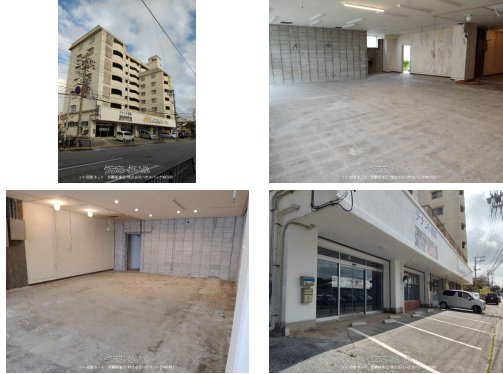

【貸店舗・事務所】鉢嶺リースビル (№605) コープこくば店まで徒歩1分！

設備・こだわり条件:給湯,トイレ

スマホで物件を見る

いい部屋ネット
那覇国場店/株式会社ハウスバンクWATARI

〒902-0075 沖縄県那覇市国場 512
沖縄県知事免許(4)第3701号

<https://www.e-uchina.net/bukken/jigyo/c-5240-3240605-0230/detail.html>

うちなーらいつ物件番号:c-5240-3240605-0230 図面出力日: 2025/03/14

物件種別	賃貸事務所・店舗		
所在地	那覇市仲井真		
家賃 (共益費)	44万円 (ナシ)		
床面積	251.24m ² / 76坪		
敷金/礼金	40万円/40万円	保証金	-
仲介手数料	1.1ヶ月		
料金備考	-		
物件名	鉢嶺リースビル		
所在階/階数	1階 (9階建)	部屋番号	101号
築年月	1985年03月(築40年)		
契約期間	定期借家契約 (2年)	更新料	2万円
入居	相談	取引	専属専任媒介
保証会社	加入要 全保連株式会社 賃貸保証:月額賃料80% (初回契約時...)		
駐車場	4台無料 ※店舗前駐車場3~4台		
物件備考	※飲食店不可 ※保証会社加入要 ※テナント火災保険加入要 ※連...		