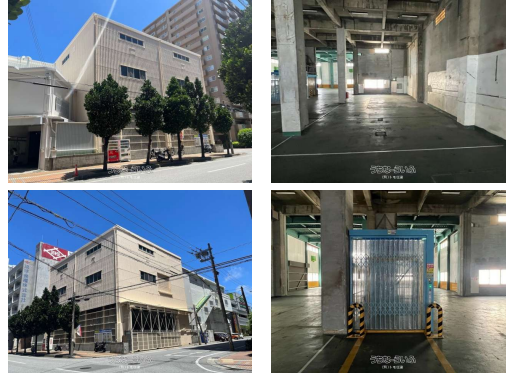

那覇市西2丁目。那覇ふ頭客船待合所近くにあります貸倉庫（201号37.3坪）です(^^) 貨物専用
エレベーター・共用トイレあります。

設備備考:共用トイレ

スマホで物件を見る

(有)トモ住建

〒900-0016 沖縄県那覇市前島 2-14-23 1F

沖縄県知事免許(8)第2699号

物件種別	賃貸倉庫		
所在地	那覇市西2丁目		
家賃 (共益費)	35.2万円 (55,000円)		
床面積	123.31m ² / 37.3坪		
敷金/礼金	3ヶ月/1ヶ月	保証金	ナシ
仲介手数料	1ヶ月		
料金備考	※契約期間は協議により決定致します。		
物件名	琉球食糧(株)		
所在階/階数	2階(2階建)	部屋番号	201号
築年月	1971年05月(築53年)		
契約期間	定期借家契約	更新料	ナシ
入居	相談	取引	仲介
保証会社	加入要 保証会社⇒全保連		
駐車場	ナシ ※要確認		
物件備考	※現況と異なる場合、現況を優先致します。☆ENEOS沖縄港油SS...		