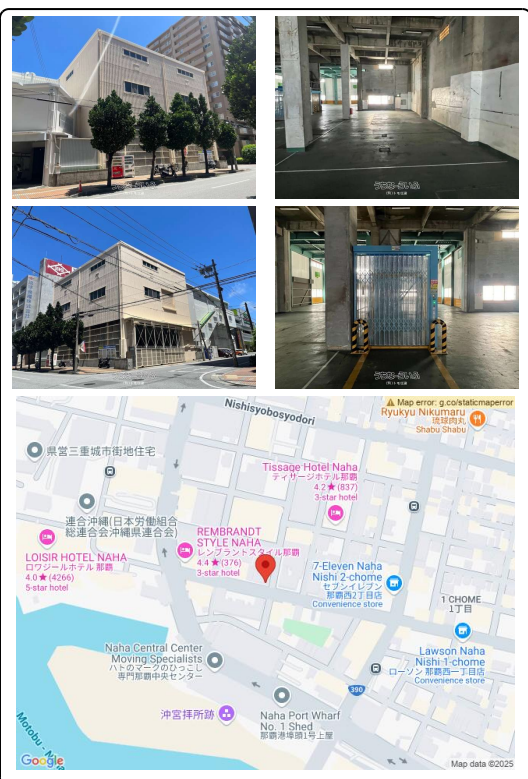

那覇市西2丁目。那覇ふ頭客船待合所近くにあります貸倉庫（201号37.3坪）です(^^) 貨物専用
エレベーター・共用トイレあります。

2階 倉庫

設備備考:共用トイレ

スマホで物件を見る

(有)トモ住建

〒900-0016 沖縄県那覇市前島 2-14-23 1F
沖縄県知事免許(8)第2699号

物件種別	賃貸倉庫		
所在地	那覇市西2丁目		
家賃 (共益費)	35.2万円 (55,000円)		
床面積	123.31m ² / 37.3坪		
敷金/礼金	3ヶ月/1ヶ月	保証金	ナシ
仲介手数料	1ヶ月		
料金備考	※契約期間は協議により決定致します。		
物件名	琉球食糧 (株)		
所在階/階数	2階 (2階建)	部屋番号	201号
築年月	1971年05月(築53年)		
契約期間	定期借家契約	更新料	ナシ
入居	相談	取引	仲介
保証会社	加入要 保証会社⇒全保連		
駐車場	ナシ ※要確認		
物件備考	※現況と異なる場合、現況を優先致します。☆ENEOS沖縄港油SS...		