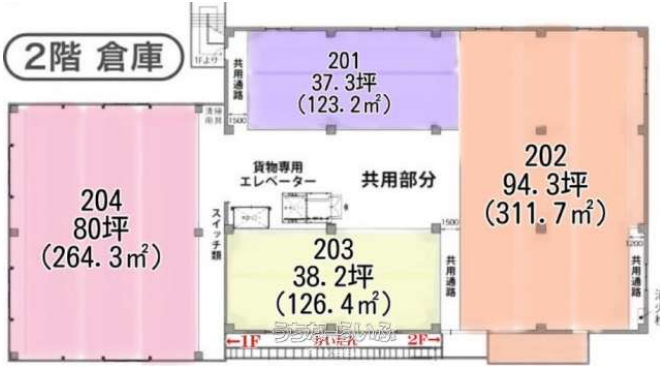

那覇市西2丁目。那覇ふ頭客船待合所近くにありませす貸倉庫（202号94.3坪）です(^^) 貨物専用
エレベーター・共用トイレあります。

設備備考:共用トイレ

スマホで物件を見る

(有)トモ住建

〒900-0016 沖縄県那覇市前島 2-14-23 1F

沖縄県知事免許(8)第2699号

物件種別	賃貸倉庫		
所在地	那覇市西2丁目		
家賃 (共益費)	90.2万円 (55,000円)		
床面積	311.74m ² / 94.3坪		
敷金/礼金	3ヶ月/1ヶ月	保証金	ナシ
仲介手数料	1ヶ月		
料金備考	※契約期間は協議により決定致します。		
物件名	琉球食糧(株)		
所在階/階数	2階(2階建)	部屋番号	202号
築年月	1971年05月(築53年)		
契約期間	定期借家契約	更新料	ナシ
入居	相談	取引	仲介
保証会社	加入要 保証会社⇒全保連		
駐車場	ナシ ※要確認		
物件備考	※現況と異なる場合、現況を優先致します。☆ENEOS沖縄港油SS...		