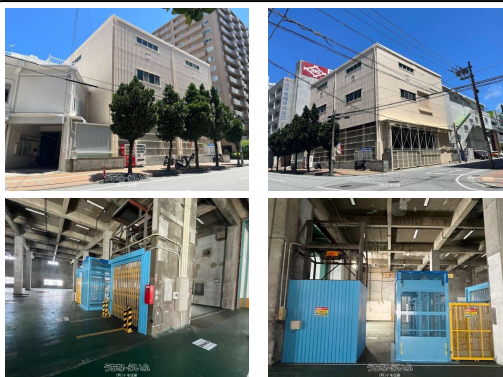

那覇市西2丁目。那覇ふ頭客船待合所近くにあります貸倉庫（202号94.3坪）です(^^) 貨物専用
エレベーター・共用トイレあります。

2階 倉庫

設備備考:共用トイレ

スマホで物件を見る

(有)トモ住建

〒900-0016 沖縄県那覇市前島 2-14-23 1F

沖縄県知事免許(8)第2699号

物件種別	賃貸倉庫		
所在地	那覇市西2丁目		
家賃 (共益費)	90.2万円 (55,000円)		
床面積	311.74m ² / 94.3坪		
敷金/礼金	3ヶ月/1ヶ月	保証金	ナシ
仲介手数料	1ヶ月		
料金備考	※契約期間は協議により決定致します。		
物件名	琉球食糧 (株)		
所在階/階数	2階 (2階建)	部屋番号	202号
築年月	1971年05月(築53年)		
契約期間	定期借家契約	更新料	ナシ
入居	相談	取引	仲介
保証会社	加入要 保証会社⇒全保連		
駐車場	ナシ ※要確認		
物件備考	※現況と異なる場合、現況を優先致します。☆ENEOS沖縄港油SS...		