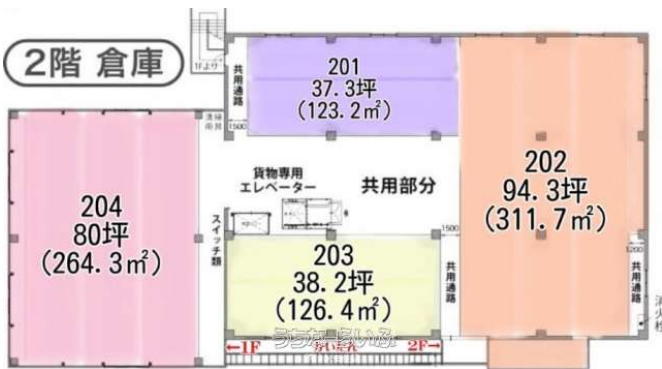

那覇市西2丁目。那覇ふ頭客船待合所近くにあります貸倉庫（202号94.3坪）です(^^) 貨物専用
エレベーター・共用トイレあります。

2階 倉庫

設備備考:共用トイレ

スマホで物件を見る

(有)トモ住建

〒900-0016 沖縄県那覇市前島 2-14-23 1F

沖縄県知事免許(8)第2699号

物件種別	賃貸倉庫		
所在地	那覇市西2丁目		
家賃 (共益費)	90.2万円 (55,000円)		
床面積	311.74m ² / 94.3坪		
敷金/礼金	3ヶ月/1ヶ月	保証金	ナシ
仲介手数料	1ヶ月		
料金備考	※契約期間は協議により決定致します。		
物件名	琉球食糧 (株)		
所在階/階数	2階 (2階建)	部屋番号	202号
築年月	1971年05月(築53年)		
契約期間	定期借家契約	更新料	ナシ
入居	相談	取引	仲介
保証会社	加入要 保証会社⇒全保連		
駐車場	ナシ ※要確認		
物件備考	※現況と異なる場合、現況を優先致します。☆ENEOS沖縄港油SS...		