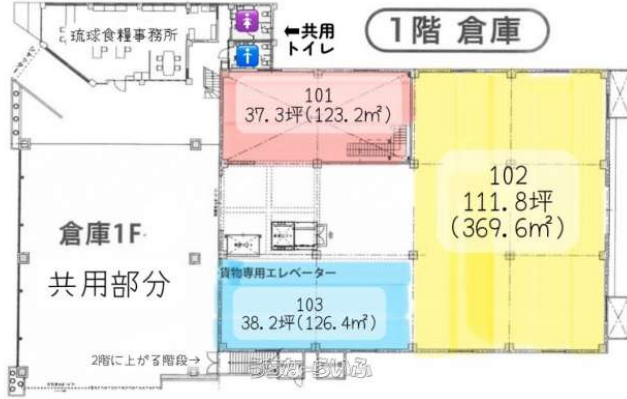

那覇市西2丁目。那覇ふ頭客船待合所近くにありますが102号は約111.8坪の貸倉庫です(^^) 貨物専用エレベーター・共用トイレあります。

設備備考:共用トイレ

スマホで物件を見る

(有)トモ住建

〒900-0016 沖縄県那覇市前島 2-14-23 1F

沖縄県知事免許(8)第2699号

物件種別	賃貸倉庫		
所在地	那覇市西2丁目		
家賃 (共益費)	121万円 (55,000円)		
床面積	369.59m ² / 111.8坪		
敷金/礼金	3ヶ月/1ヶ月	保証金	ナシ
仲介手数料	1ヶ月		
料金備考	※契約期間は協議により決定致します。		
物件名	琉球食糧 (株)		
所在階/階数	1階 (2階建)	部屋番号	102号
築年月	1971年05月(築53年)		
契約期間	定期借家契約	更新料	ナシ
入居	相談	取引	仲介
保証会社	加入要 保証会社⇒全保連		
駐車場	ナシ ※要確認		
物件備考	※現況と異なる場合、現況を優先致します。 ☆ENEOS沖縄港油SS...		