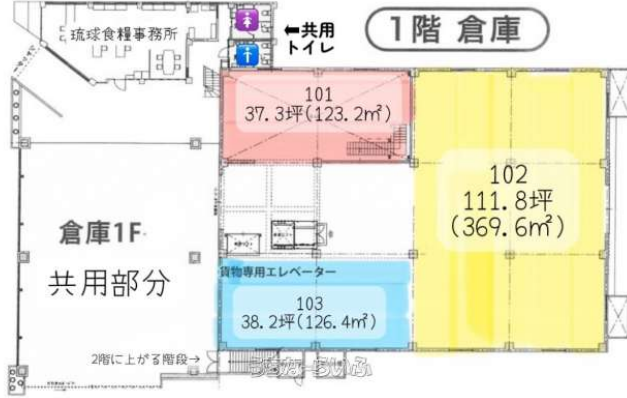

那覇市西2丁目。那覇ふ頭客船待合所近くにあります102号は約111.8坪の貸倉庫です(^^) 貨物専用エレベーター・共用トイレあります。

設備備考:共用トイレ

スマホで物件を見る

(有)トモ住建

〒900-0016 沖縄県那覇市前島 2-14-23 1F

沖縄県知事免許(8)第2699号

物件種別	賃貸倉庫		
所在地	那覇市西2丁目		
家賃 (共益費)	121万円 (55,000円)		
床面積	369.59m ² / 111.8坪		
敷金/礼金	3ヶ月/1ヶ月	保証金	ナシ
仲介手数料	1ヶ月		
料金備考	※契約期間は協議により決定致します。		
物件名	琉球食糧 (株)		
所在階/階数	1階 (2階建)	部屋番号	102号
築年月	1971年05月(築53年)		
契約期間	定期借家契約	更新料	ナシ
入居	相談	取引	仲介
保証会社	加入要 保証会社⇒全保連		
駐車場	ナシ ※要確認		
物件備考	※現況と異なる場合、現況を優先致します。☆ENEOS沖縄港油SS...		